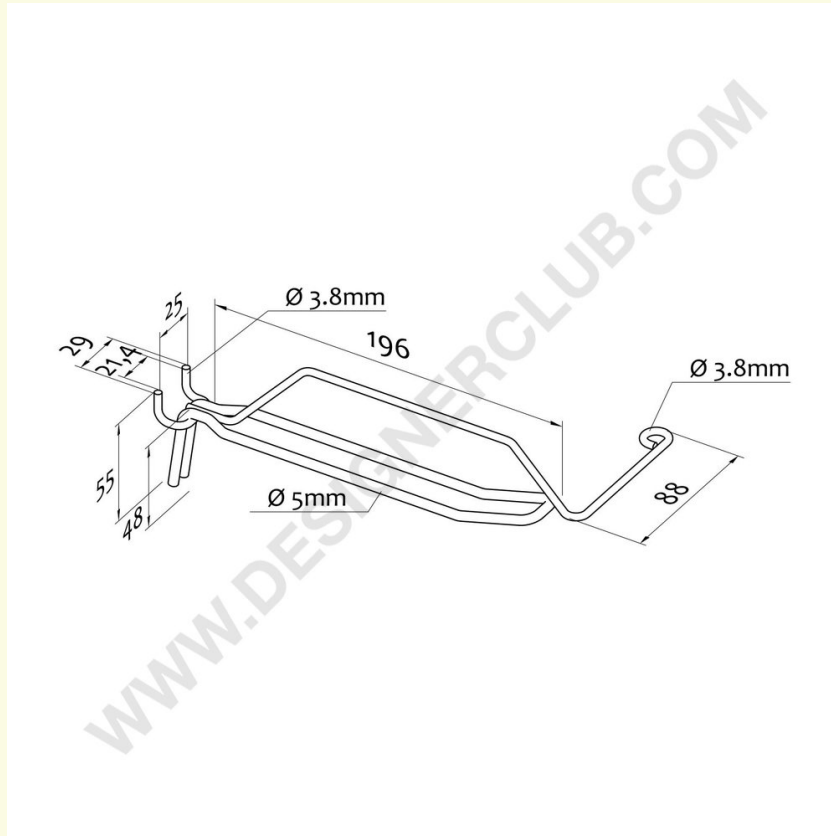

Ficha técnica

REF: 121 734

Gancho de asta de toro de doble punta con soporte de precio de gancho en l mm. 200

Gancho metálico de doble punta para tablero de clavijas con soporte de precios en forma de L. Longitud mm. 200 - mm. 25 centros de agujeros.