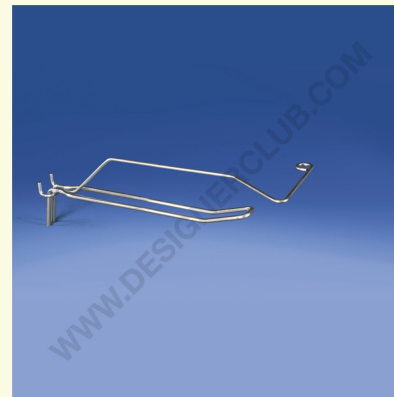

Ficha técnica

REF: 121 734

Gancho de asta de toro de doble punta con soporte de precio de gancho en l mm. 200

Gancho metálico de doble punta para tablero de clavijas con soporte de precios en forma de L. Longitud mm. 200 - mm. 25 centros de agujeros.