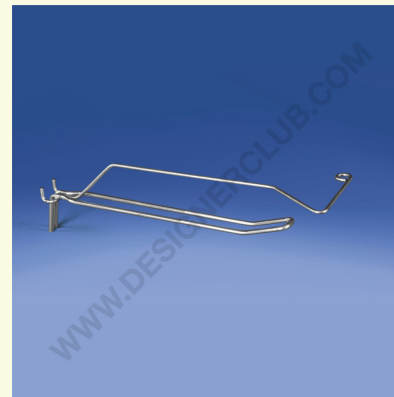

## Ficha técnica

**REF: 121 735**

**Gancho de asta de toro de doble punta con soporte de precio de gancho en l mm. 250**

Gancho metálico de doble punta para tablero de clavijas con soporte de precios en forma de L. Longitud mm. 250 - mm. 25 centros de agujeros.