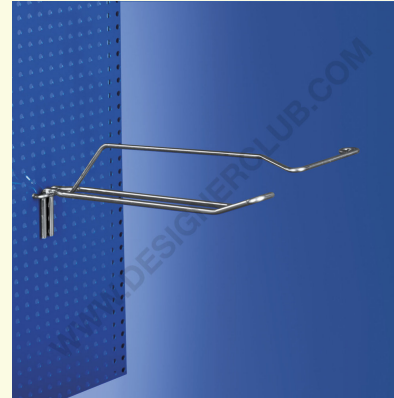

## Ficha técnica

**REF: 121 735**

**Gancho de asta de toro de doble punta con soporte de precio de gancho en l mm. 250**

Gancho metálico de doble punta para tablero de clavijas con soporte de precios en forma de L. Longitud mm. 250 - mm. 25 centros de agujeros.