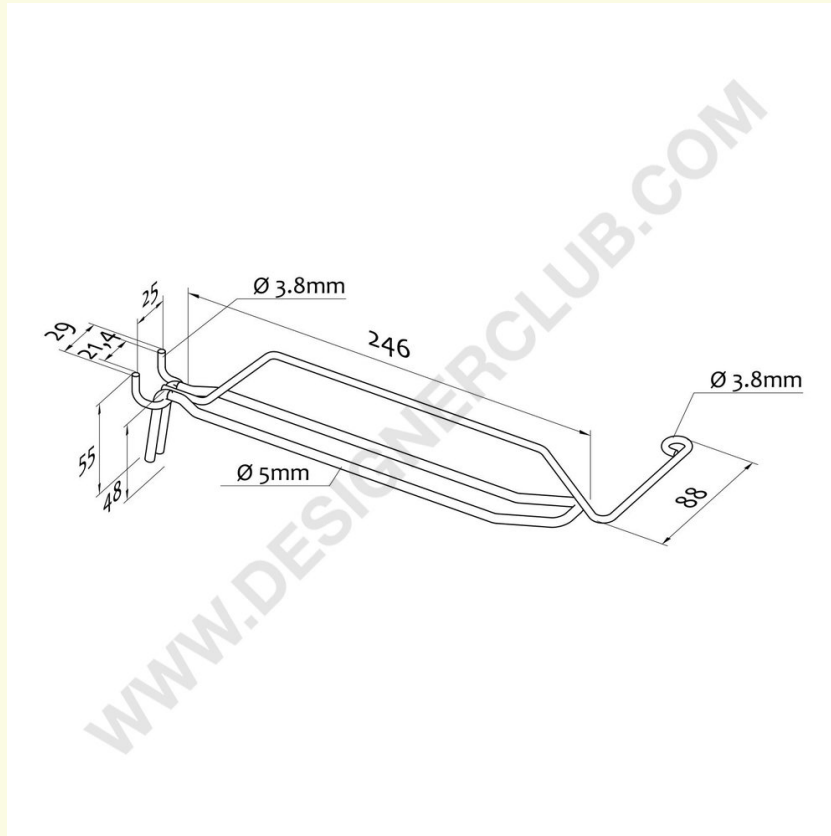

## Ficha técnica

**REF: 121 735**

**Gancho de asta de toro de doble punta con soporte de precio de gancho en l mm. 250**

Gancho metálico de doble punta para tablero de clavijas con soporte de precios en forma de L. Longitud mm. 250 - mm. 25 centros de agujeros.