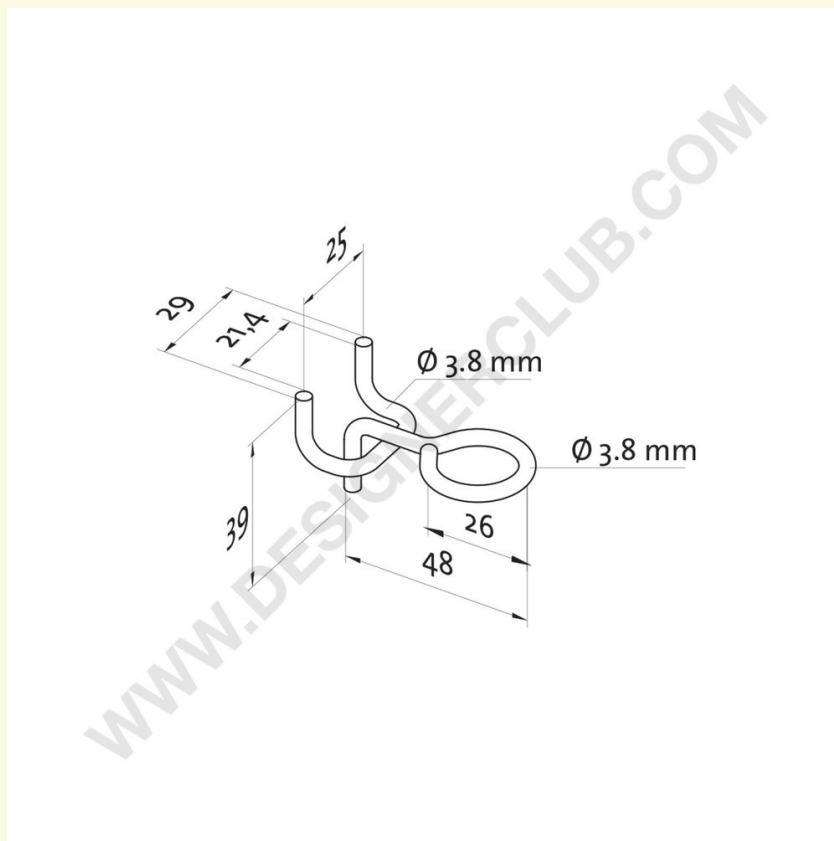

Ficha técnica

REF: 121 900

Gancho metálico con anilla

Gancho metálico para guardar las herramientas.

+39 0332 455 360 www.designerclub.com commerciale@designerclub.com
Designer Club S.R.L. Via 2 Giugno 28, 21022, Azzate (VA), Italy