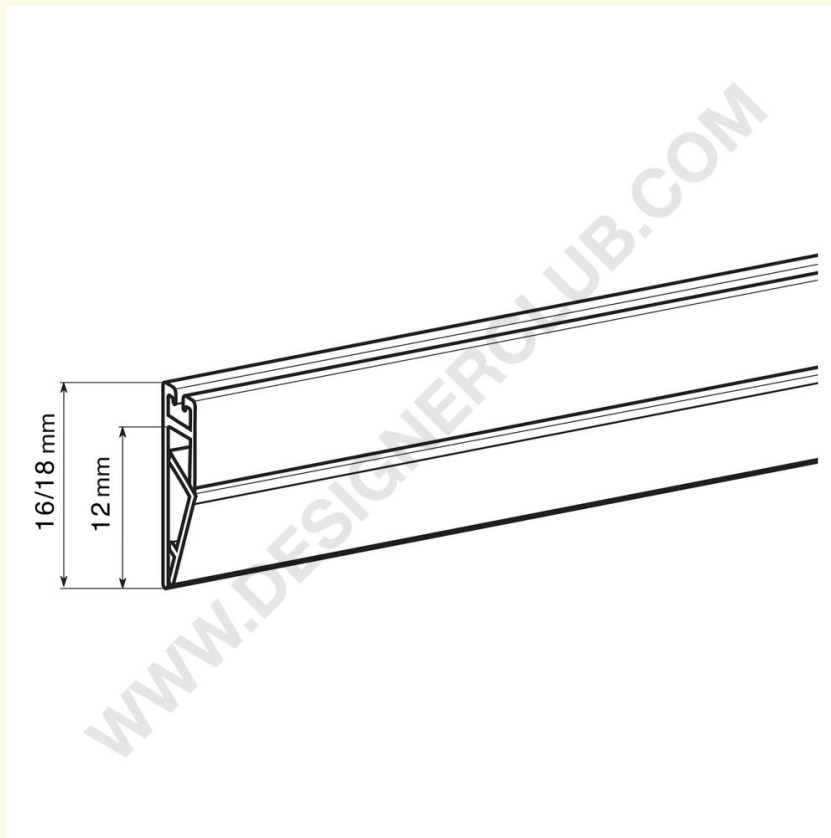

## Ficha técnica

**REF: 111 890**

**Perfil click de pvc transparente mm. 3030**

Perfil de pvc transparente para suspender carteles; su sistema de cierre a presión es muy práctico y garantiza una firme sujeción del cartel. Longitud mt. 3,03. Servicio de corte disponible a petición.