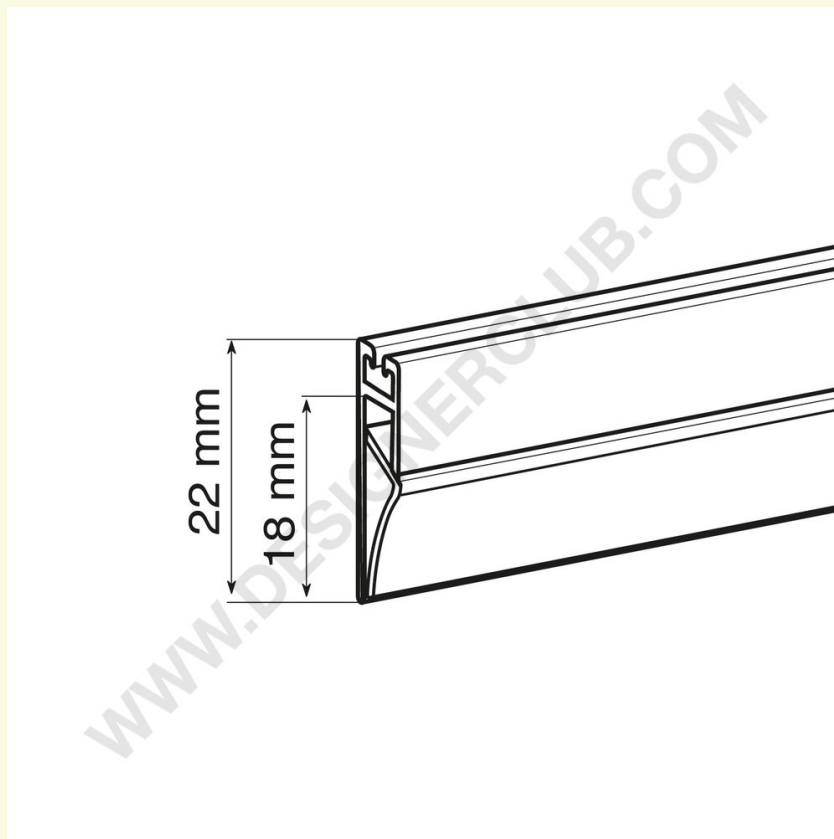

Ficha técnica

REF: 111 980

Perfil maxi click de pvc transparente mm. 3030

Perfil MAXI de pvc transparente para suspender carteles; su sistema de cierre a presión es muy práctico y garantiza una firme sujeción del cartel. Altura mm. 22. Longitud mt. 3,03. Servicio de corte disponible a petición.