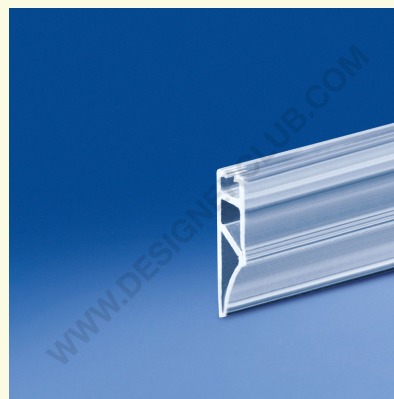

Ficha técnica

REF: 111 980

Perfil maxi click de pvc transparente mm. 3030

Perfil MAXI de pvc transparente para suspender carteles; su sistema de cierre a presión es muy práctico y garantiza una firme sujeción del cartel. Altura mm. 22. Longitud mt. 3,03. Servicio de corte disponible a petición.