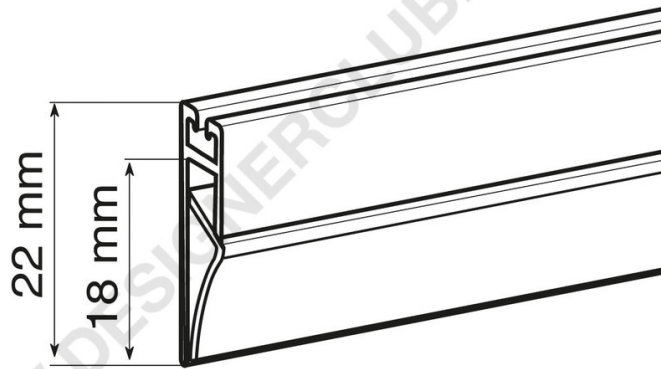

## Ficha técnica

**REF: 111 982**

**Perfil maxi click de pvc negro mm. 3030**

Perfil MAXI de pvc negro para suspender carteles; su sistema de cierre a presión es muy práctico y garantiza una firme sujeción del cartel. Altura mm. 22. Longitud mt. 3,03. Servicio de corte disponible a petición.