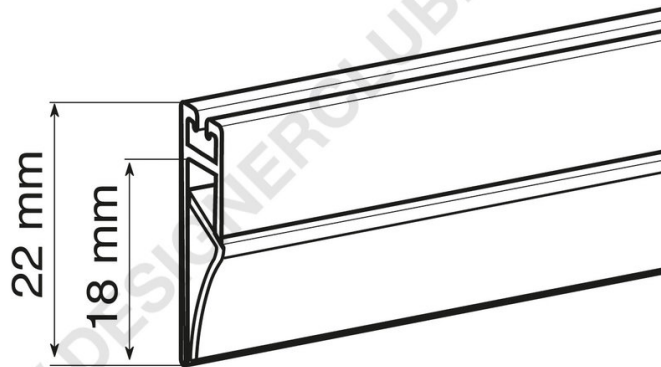

## Ficha técnica

**REF: 111 983**

**Perfil maxi click de pvc gris mm. 3030**

Perfil MAXI de pvc gris para suspender carteles; su sistema de cierre a presión es muy práctico y garantiza una firme sujeción del cartel. Altura mm. 22. Longitud mt. 3,03. Servicio de corte disponible a petición.