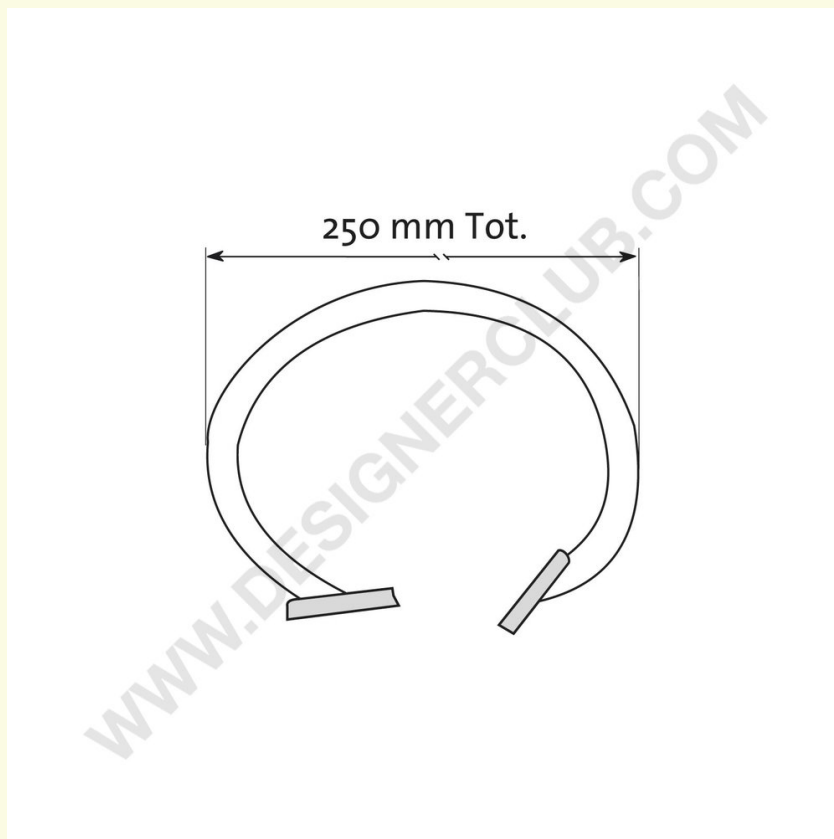

Ficha técnica

REF: 111 716

Asas de cordón con pinzas metálicas de 250 mm.

Asas de cordón con cierre metálico, longitud 250 mm. Varios colores y grosores disponibles.

+39 0332 455 360 www.designerclub.com commerciale@designerclub.com
Designer Club S.R.L. Via 2 Giugno 28, 21022, Azzate (VA), Italy