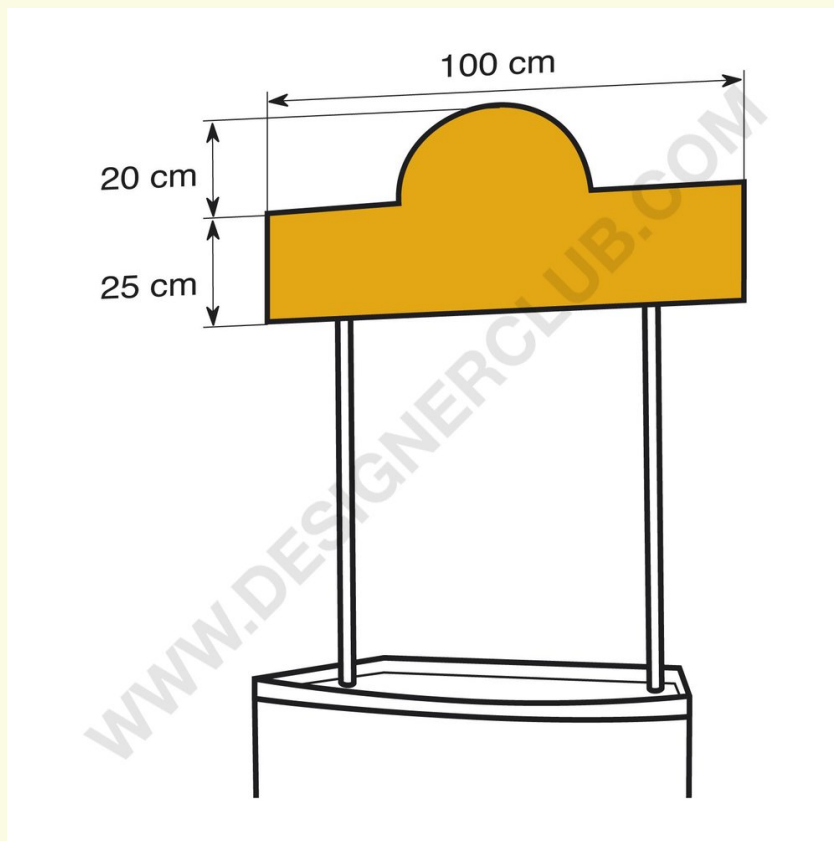

Ficha técnica

REF: 112 332
Coronador de media luna

Coronador de media luna, longitud cm. 100, altura total cm. 45 (media luna cm. 20). Forex blanco.

+39 0332 455 360 www.designerclub.com commerciale@designerclub.com
Designer Club S.R.L. Via 2 Giugno 28, 21022, Azzate (VA) , Italy