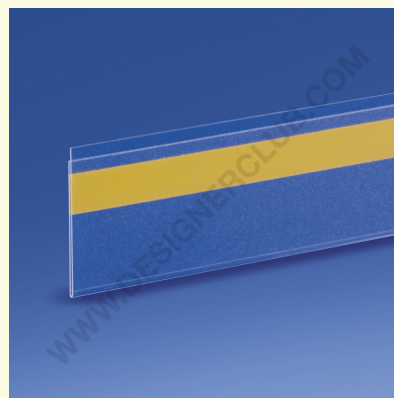

Ficha técnica

REF: 355 035

Carril de escáner adhesivo plano mm. 35x1000 cristal pvc

Cinta de escáner de pvc transparente para la espalda. Se adapta a las etiquetas de altura mm. 35. Longitud mm. 1000. Servicio de corte disponible a petición.