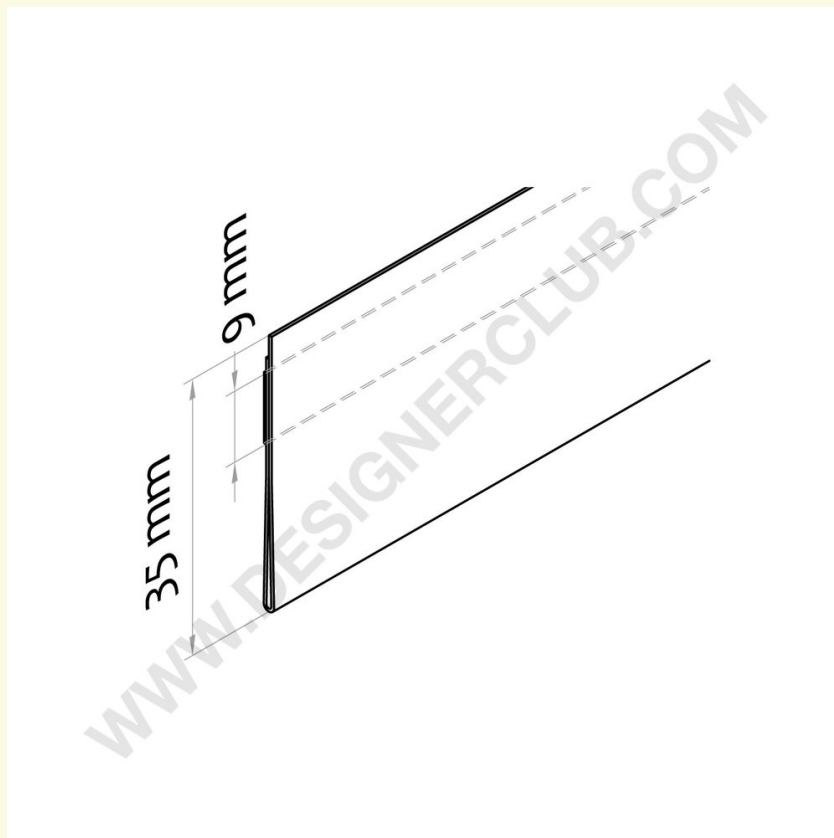

Ficha técnica

REF: 355 035

Carril de escáner adhesivo plano mm. 35x1000 cristal pvc

Cinta de escáner de pvc transparente para la espalda. Se adapta a las etiquetas de altura mm. 35. Longitud mm. 1000. Servicio de corte disponible a petición.