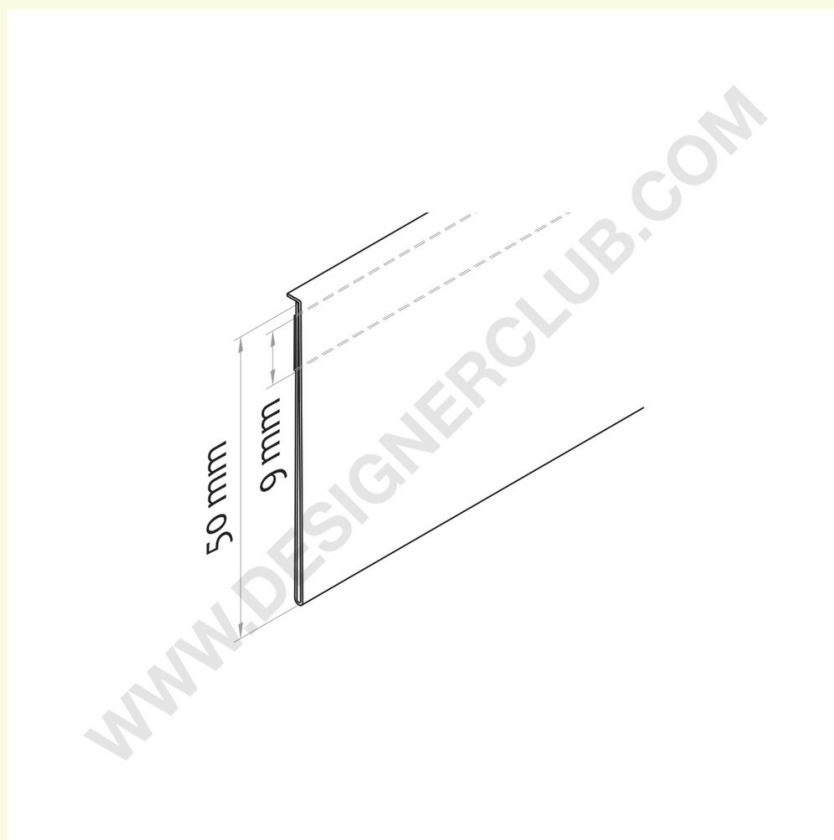

Ficha técnica

REF: 399 450

Carril de escáner adhesivo con guía de configuración mm. 50 x 1000 cristal PET ♻️

Guía de escáner de cristal PET ♻️ con biadhensivo transparente.

La guía de colocación permite un posicionamiento más fácil y una alineación perfecta con la estantería.

Se adapta a etiquetas de altura mm. 50.

Longitud mm. 1000.

Servicio de corte disponible bajo petición.

+39 0332 455 360 www.designerclub.com commerciale@designerclub.com
Designer Club S.R.L. Via 2 Giugno 28, 21022, Azzate (VA) , Italy