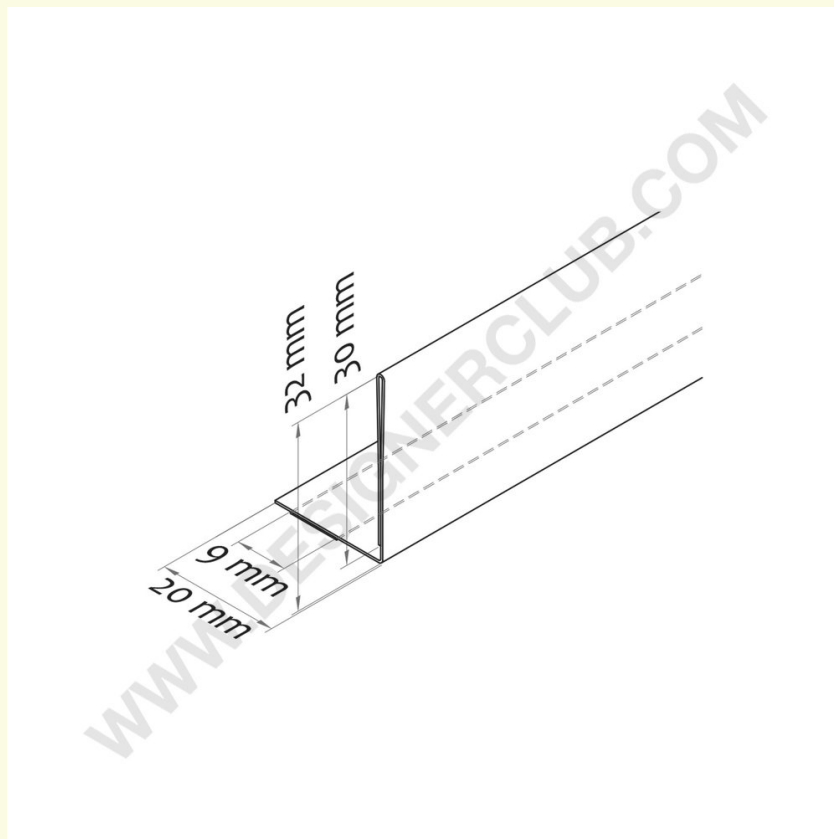

## Ficha técnica

**REF: 351 021**

**Carril de escáner adhesivo inclinado mm. 30 x 100 pvc antideslumbrante**

Riel de escáner de pvc antideslumbrante con reverso inclinado. Se adapta a las etiquetas de altura 30 mm. Longitud mm. 1000. Servicio de corte disponible bajo petición.