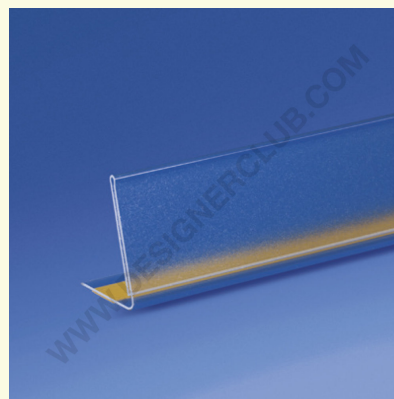

## Ficha técnica

**REF: 351 021**

**Carril de escáner adhesivo inclinado mm. 30 x 100 pvc antideslumbrante**

Riel de escáner de pvc antideslumbrante con reverso inclinado. Se adapta a las etiquetas de altura 30 mm. Longitud mm. 1000. Servicio de corte disponible bajo petición.