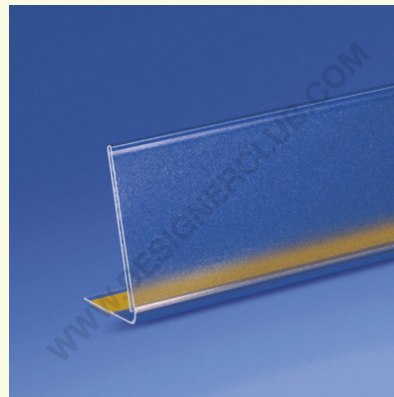

## Ficha técnica

**REF: 351 022**

**Carril de escáner adhesivo inclinado mm. 40 x 100 pvc antideslumbrante**

Riel de escáner de pvc antideslumbrante con reverso inclinado. Se adapta a las etiquetas de 40 mm de altura. Longitud mm. 1000. Servicio de corte disponible bajo petición.