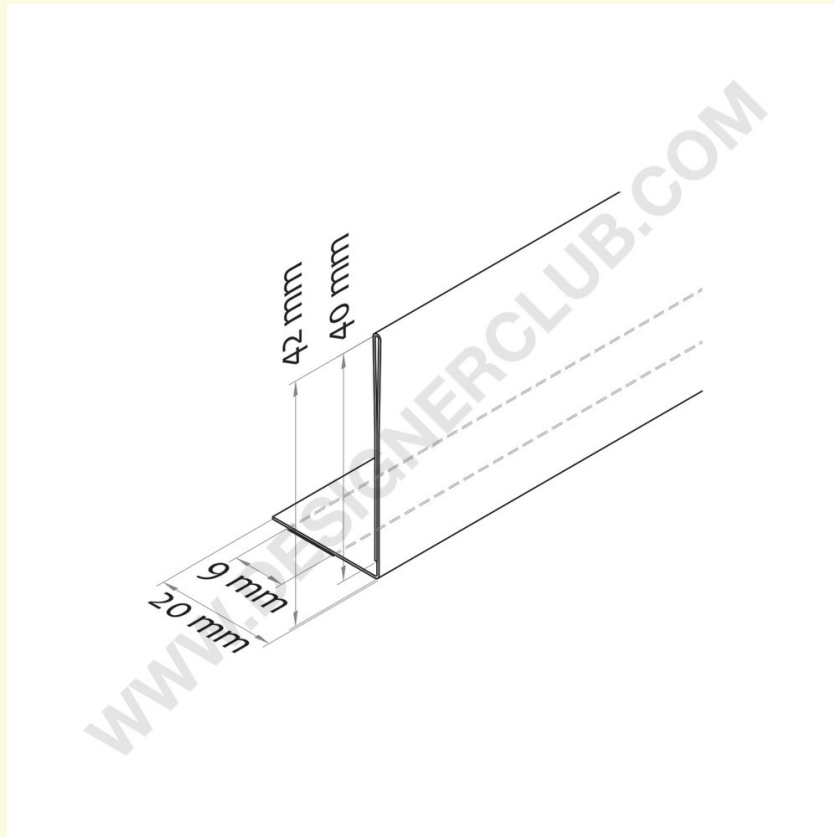

## Ficha técnica

**REF: 351 022**

**Carril de escáner adhesivo inclinado mm. 40 x 100 pvc antideslumbrante**

Riel de escáner de pvc antideslumbrante con reverso inclinado. Se adapta a las etiquetas de 40 mm de altura. Longitud mm. 1000. Servicio de corte disponible bajo petición.