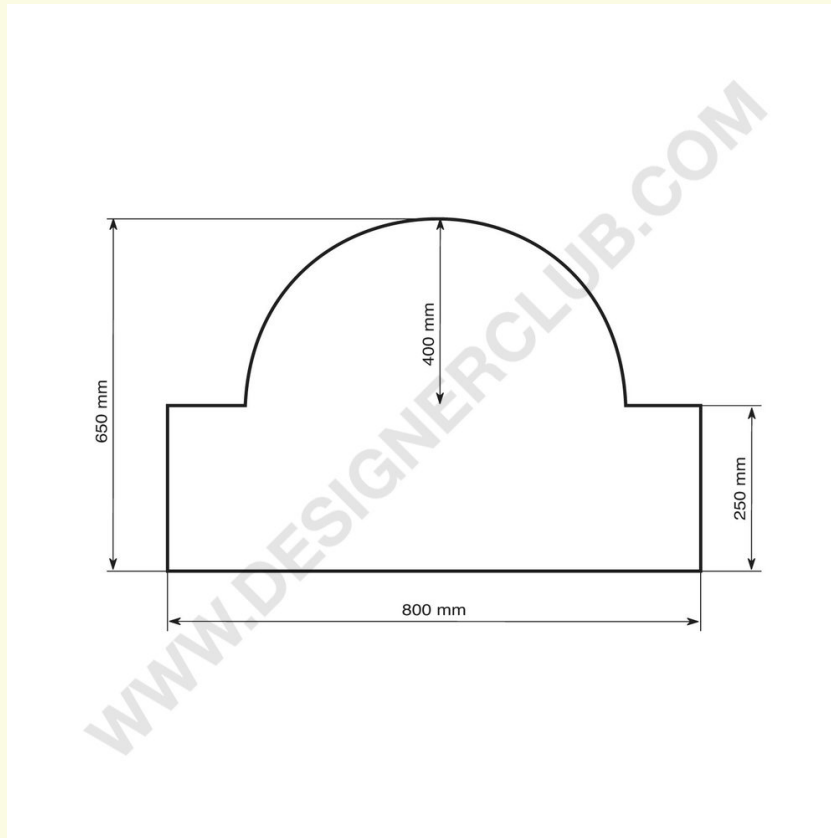

Ficha técnica

REF: 112 682

Coronador de media luna para rectángulo sis mm. 800 x 650

Coronador de media luna para rectángulo sis mm. 800 x 650 en forex mm. 2. Cualquier otra longitud a petición.

+39 0332 455 360 www.designerclub.com commerciale@designerclub.com
Designer Club S.R.L. Via 2 Giugno 28, 21022, Azzate (VA), Italy