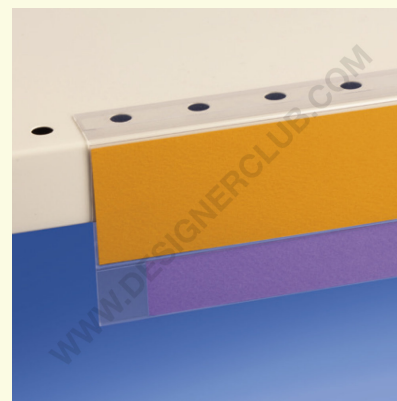

Ficha técnica

REF: 350 133

Riel de escáner adhesivo plano mm. 32 x 1000 - para etiquetas h. mm. 20 pvc antideslumbrante

Riel de escáner de pvc antideslumbrante con cinta frontal transparente en la parte superior, permite una doble comunicación.
Se adapta a etiquetas de altura mm. 20.
Longitud mm. 1000.
Servicio de corte disponible bajo pedido.

**Con cinta frontal transparente en la parte superior.*

Designer Club se reserva el derecho de cambiar las especificaciones y dimensiones de los productos sin previo aviso, salvo por errores u omisiones. Copyright Designer Club s.r.l. 2023.