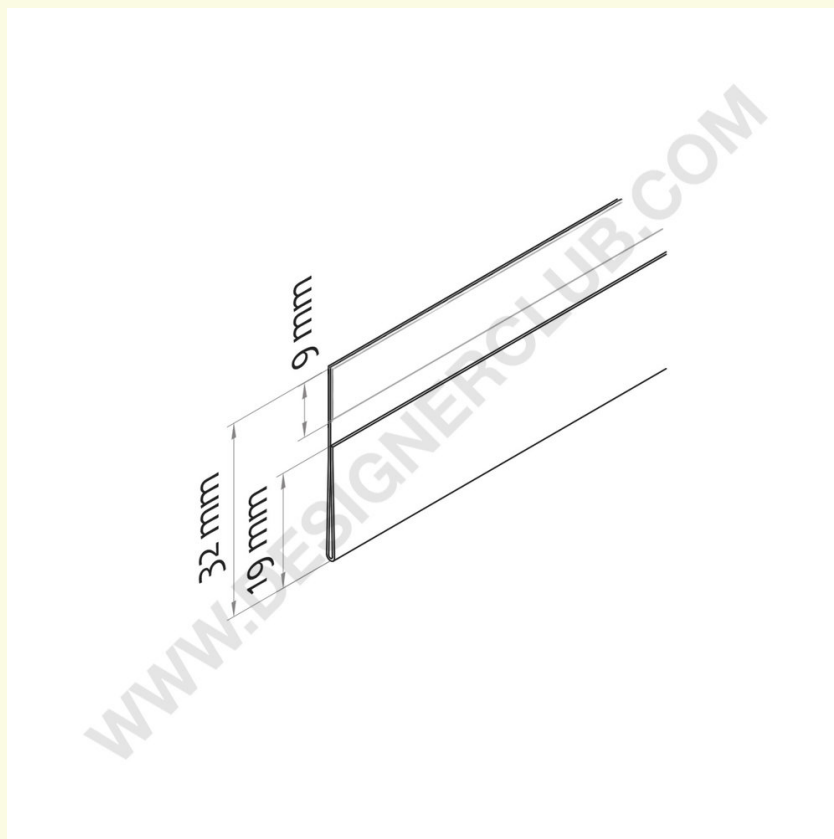

Ficha técnica

REF: 350 133

Riel de escáner adhesivo plano mm. 32 x 1000 - para etiquetas h. mm. 20 pvc antideslumbrante

Riel de escáner de pvc antideslumbrante con cinta frontal transparente en la parte superior, permite una doble comunicación.
Se adapta a etiquetas de altura mm. 20.
Longitud mm. 1000.
Servicio de corte disponible bajo pedido.

**Con cinta frontal transparente en la parte superior.*

Designer Club se reserva el derecho de cambiar las especificaciones y dimensiones de los productos sin previo aviso, salvo por errores u omisiones. Copyright Designer Club s.r.l. 2023.