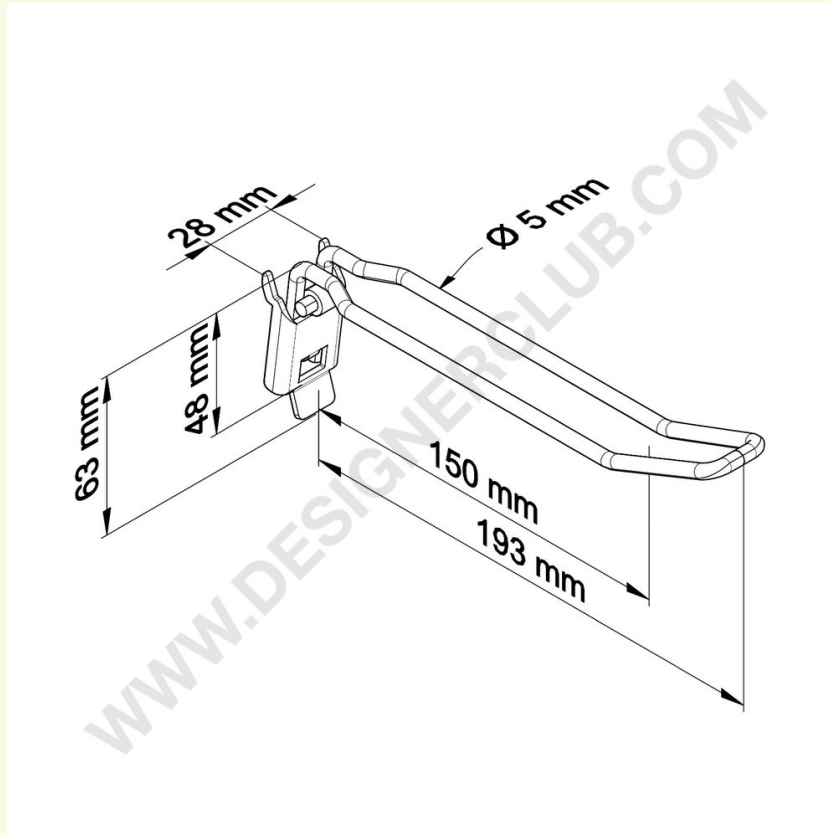

Ficha técnica

REF: 121 760

Doble púa metálica con sistema de enganche con bisagra mm. 200

Doble púa metálica con sistema de enganche con bisagra. Longitud mm. 200. Centros de agujeros de 25 mm.

+39 0332 455 360 www.designerclub.com commerciale@designerclub.com
Designer Club S.R.L. Via 2 Giugno 28, 21022, Azzate (VA) , Italy