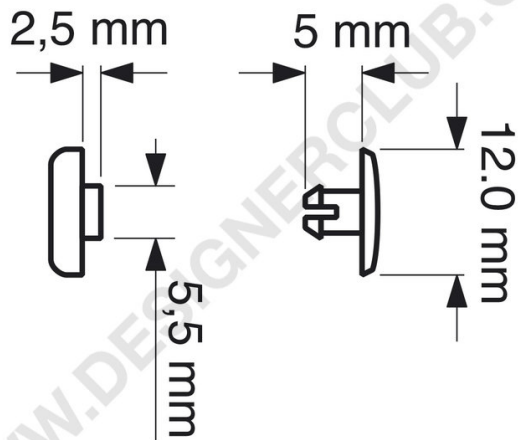

Ficha técnica

REF: 112 180 AC
ESPÁRRAGOS DE EMPUJE CABEZA Ø 12 MM - ESPÁRRAGO 12

Pulsadores para montar mm. 2,5 blanco.

+39 0332 455 360 www.designerclub.com commerciale@designerclub.com
Designer Club S.R.L. Via 2 Giugno 28, 21022, Azzate (VA) , Italy