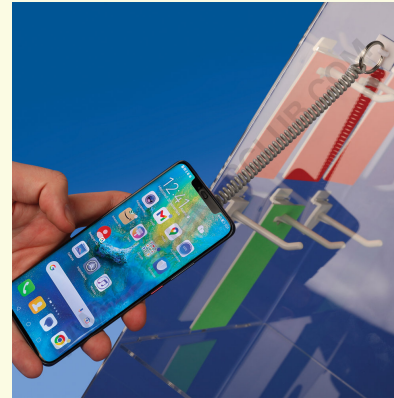

Ficha técnica

REF: 402 918
Espiral antirrobo gris

Espiral antirrobo gris con una almohadilla adhesiva en los extremos, se puede utilizar como sistema antirrobo económico en expositores y estanterías.

Espiral antirrobo gris con una almohadilla adhesiva en los extremos, se puede utilizar como sistema antirrobo económico en expositores y estanterías.