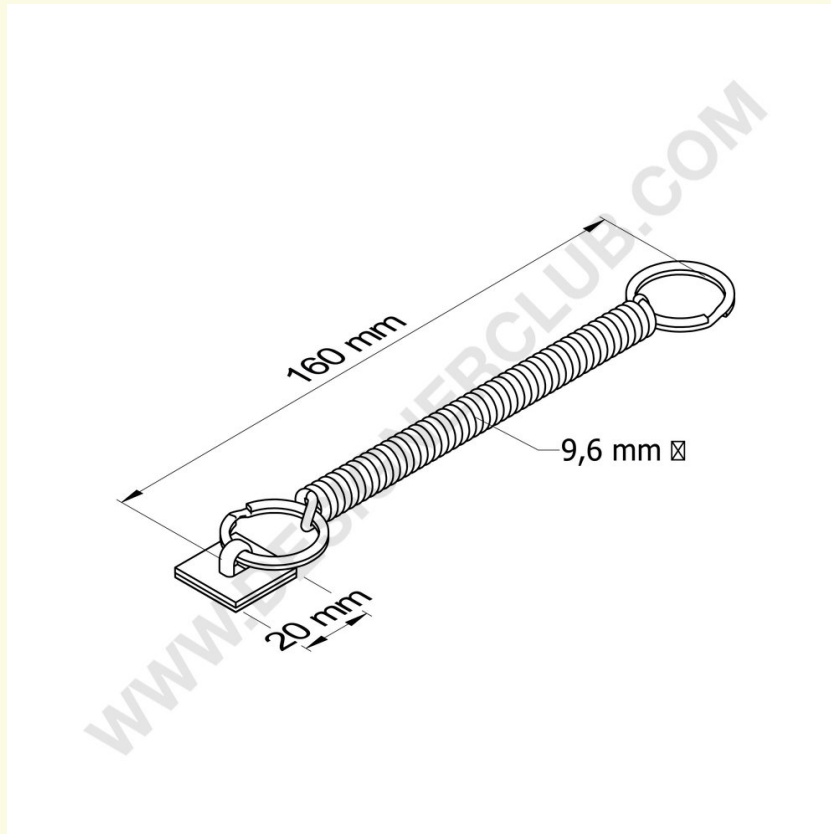

Ficha técnica

REF: 402 918
Espiral antirrobo gris

Espiral antirrobo gris con una almohadilla adhesiva en los extremos, se puede utilizar como sistema antirrobo económico en expositores y estanterías.

Espiral antirrobo gris con una almohadilla adhesiva en los extremos, se puede utilizar como sistema antirrobo económico en expositores y estanterías.