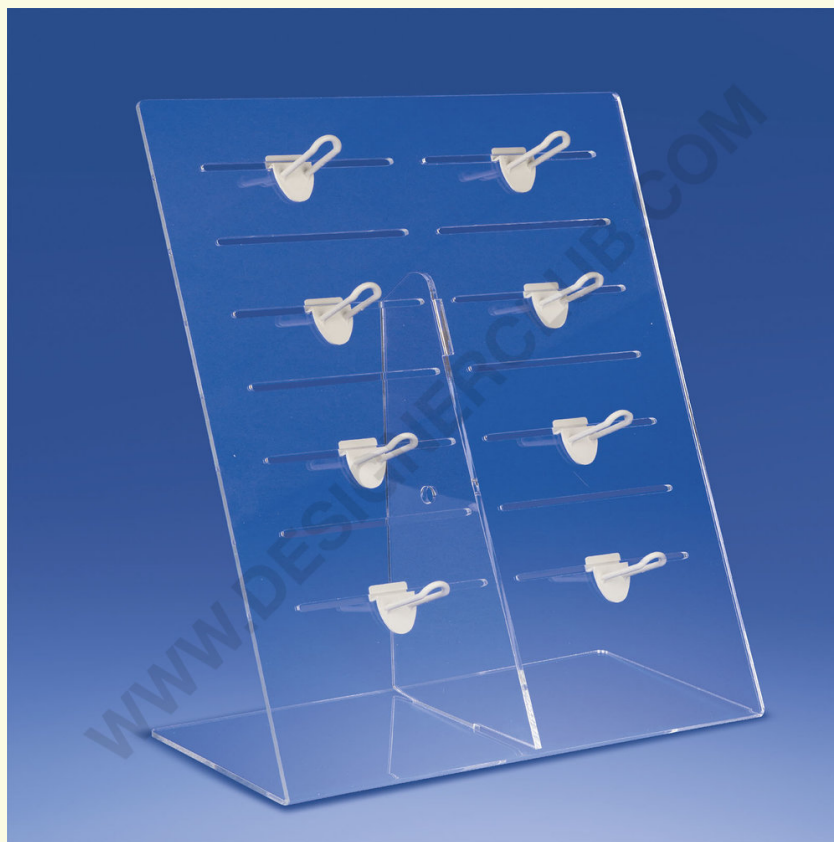

Ficha técnica

REF: EXPO11
Expositor reforzado con púas

Expositor ranurado apto para pletinas con refuerzo trasero para asegurar una gran estabilidad. Producto personalizado bajo demanda.

+39 0332 455 360 www.designerclub.com commerciale@designerclub.com
Designer Club S.R.L. Via 2 Giugno 28, 21022, Azzate (VA) , Italy