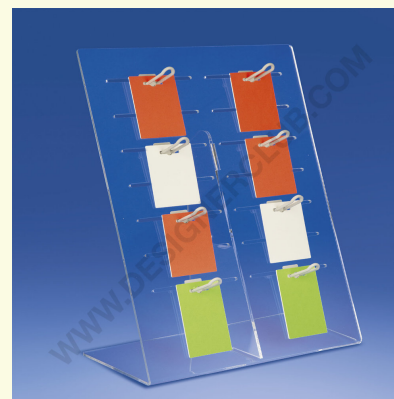

Ficha técnica

REF: EXPO11
Expositor reforzado con púas

Expositor ranurado apto para pletinas con refuerzo trasero para asegurar una gran estabilidad. Producto personalizado bajo demanda.

+39 0332 455 360 www.designerclub.com commerciale@designerclub.com
Designer Club S.R.L. Via 2 Giugno 28, 21022, Azzate (VA) , Italy