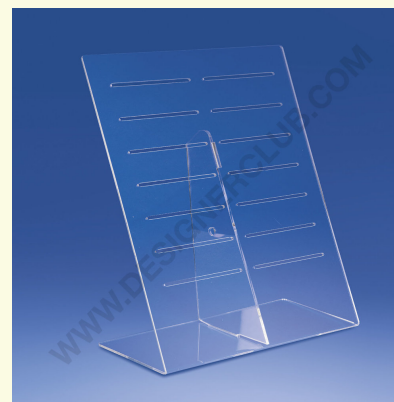

Ficha técnica

REF: EXPO11
Expositor reforzado con púas

Expositor ranurado apto para pletinas con refuerzo trasero para asegurar una gran estabilidad. Producto personalizado bajo demanda.

+39 0332 455 360 www.designerclub.com commerciale@designerclub.com
Designer Club S.R.L. Via 2 Giugno 28, 21022, Azzate (VA) , Italy