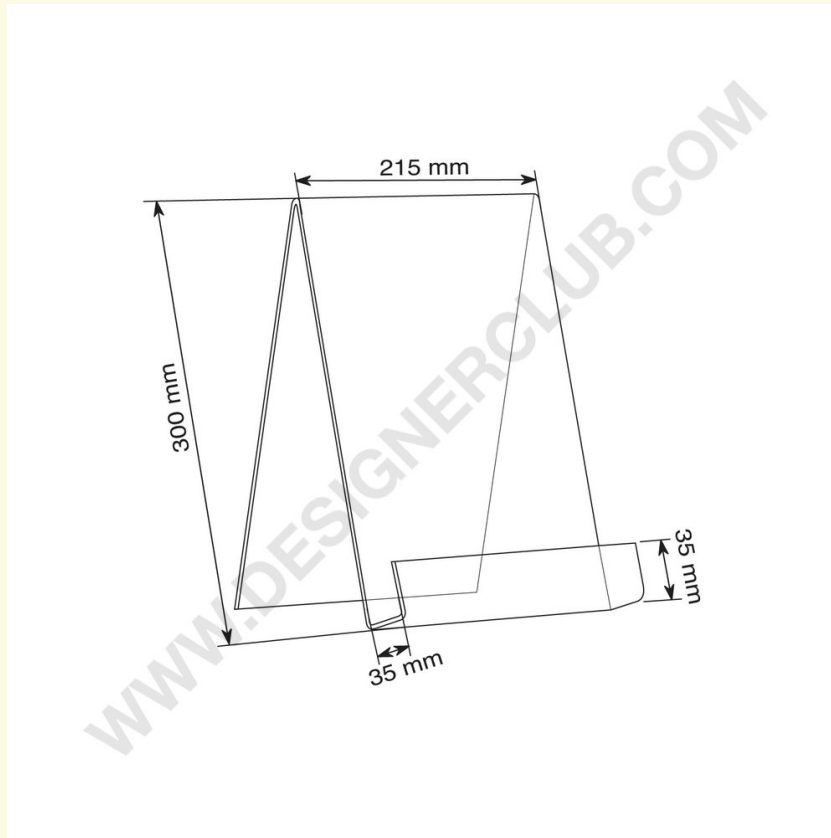

## Ficha técnica

**REF: 111 315**  
Catálogos o portafolios

Porta catálogos o folletos de mostrador realizado en metacrilato transparente. Tamaño: Formato A4. Otros tamaños y materiales disponibles bajo demanda.