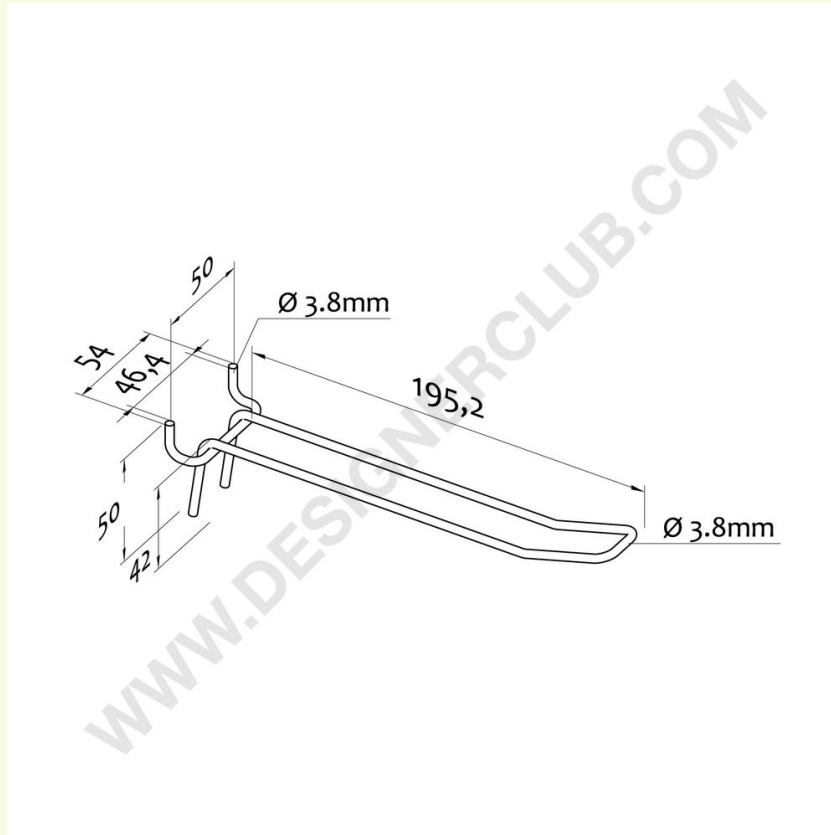

Ficha técnica

REF: 111 731

Gancho de asta de toro de doble punta mm. 200

Gancho metálico de doble punta para tablero de clavijas. Longitud mm. 200 - mm. 50 agujeros en el centro.

+39 0332 455 360 www.designerclub.com commerciale@designerclub.com
Designer Club S.R.L. Via 2 Giugno 28, 21022, Azzate (VA), Italy