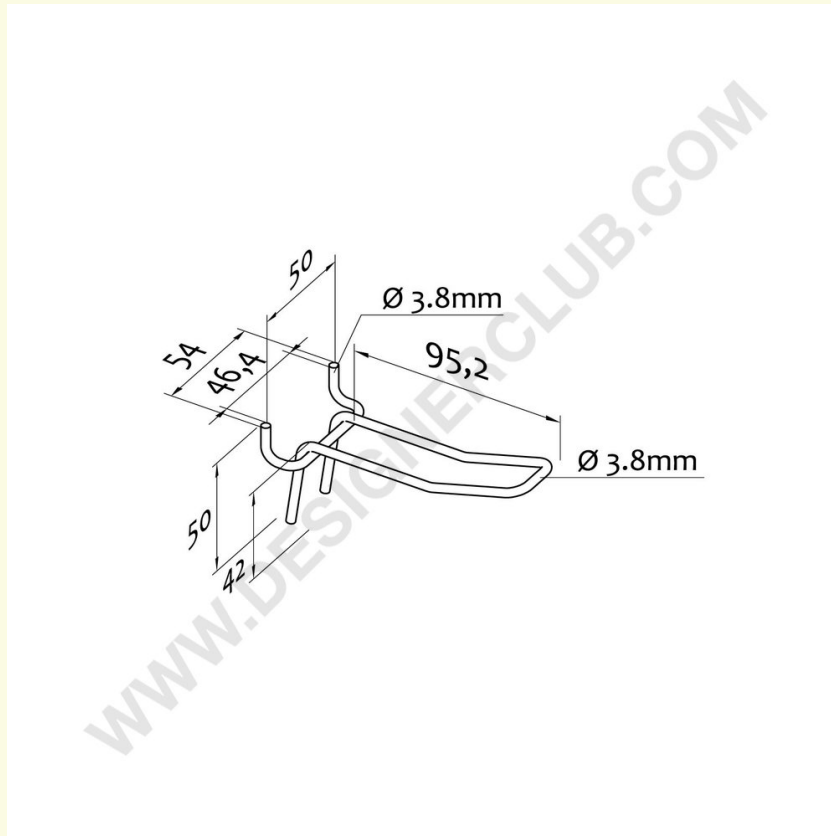

Ficha técnica

REF: 111 733

Gancho de asta de toro de doble punta mm. 100

Gancho metálico de doble punta para tablero de clavijas. Longitud mm. 100 - mm. 50 centros de agujeros.

+39 0332 455 360 www.designerclub.com commerciale@designerclub.com
Designer Club S.R.L. Via 2 Giugno 28, 21022, Azzate (VA), Italy