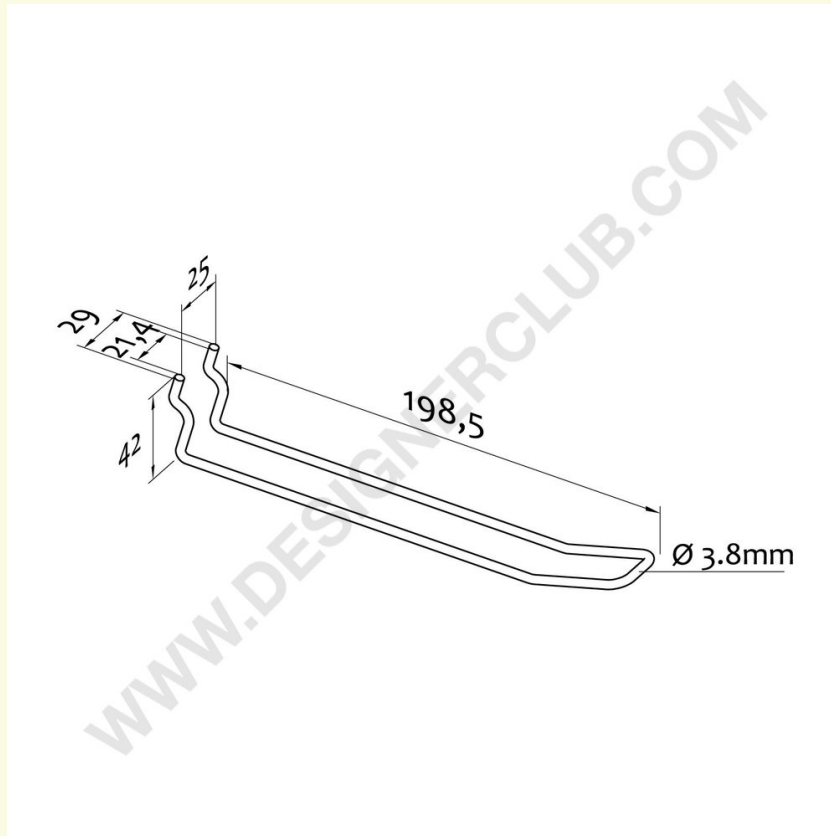

Ficha técnica

REF: 111 738

Gancho simple de doble punta mm. 200

Gancho simple de doble punta metálica para tablero de clavijas. Longitud mm. 200 - mm. 25 centros de agujeros.

+39 0332 455 360 www.designerclub.com commerciale@designerclub.com
Designer Club S.R.L. Via 2 Giugno 28, 21022, Azzate (VA), Italy