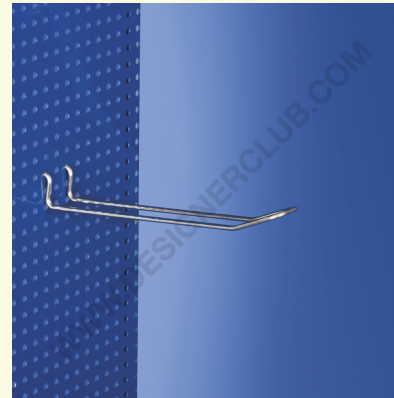

Ficha técnica

REF: 111 738

Gancho simple de doble punta mm. 200

Gancho simple de doble punta metálica para tablero de clavijas. Longitud mm. 200 - mm. 25 centros de agujeros.

+39 0332 455 360 www.designerclub.com commerciale@designerclub.com
Designer Club S.R.L. Via 2 Giugno 28, 21022, Azzate (VA), Italy