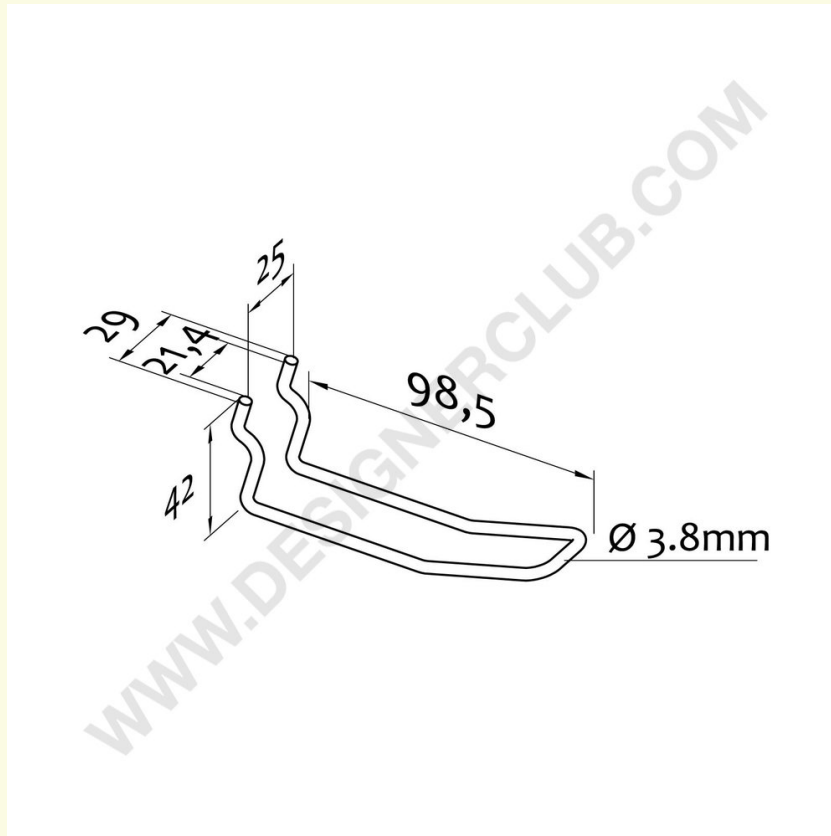

Ficha técnica

REF: 111 736

Gancho simple de doble punta mm. 100

Gancho simple de doble punta metálica para tablero de clavijas. Longitud mm. 100 - mm. 25 centros de agujeros.

+39 0332 455 360 www.designerclub.com commerciale@designerclub.com
Designer Club S.R.L. Via 2 Giugno 28, 21022, Azzate (VA), Italy