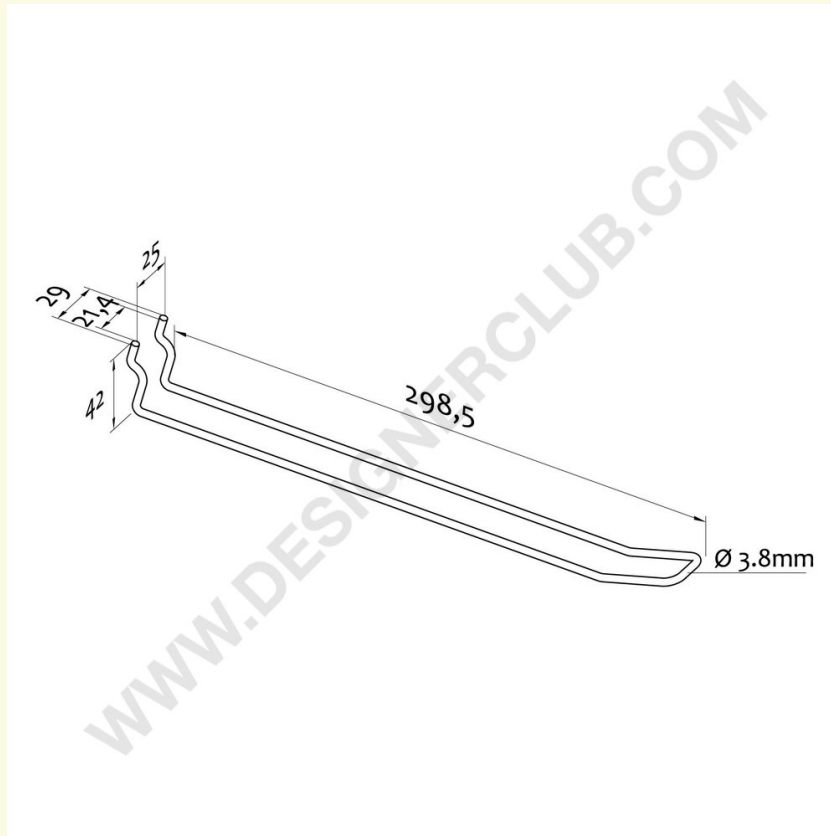

Ficha técnica

REF: 111 739

Gancho simple de doble punta mm. 300

Gancho simple de doble punta metálica para tablero de clavijas. Longitud mm. 300 - mm. 25 centros de agujeros.

+39 0332 455 360 www.designerclub.com commerciale@designerclub.com
Designer Club S.R.L. Via 2 Giugno 28, 21022, Azzate (VA), Italy