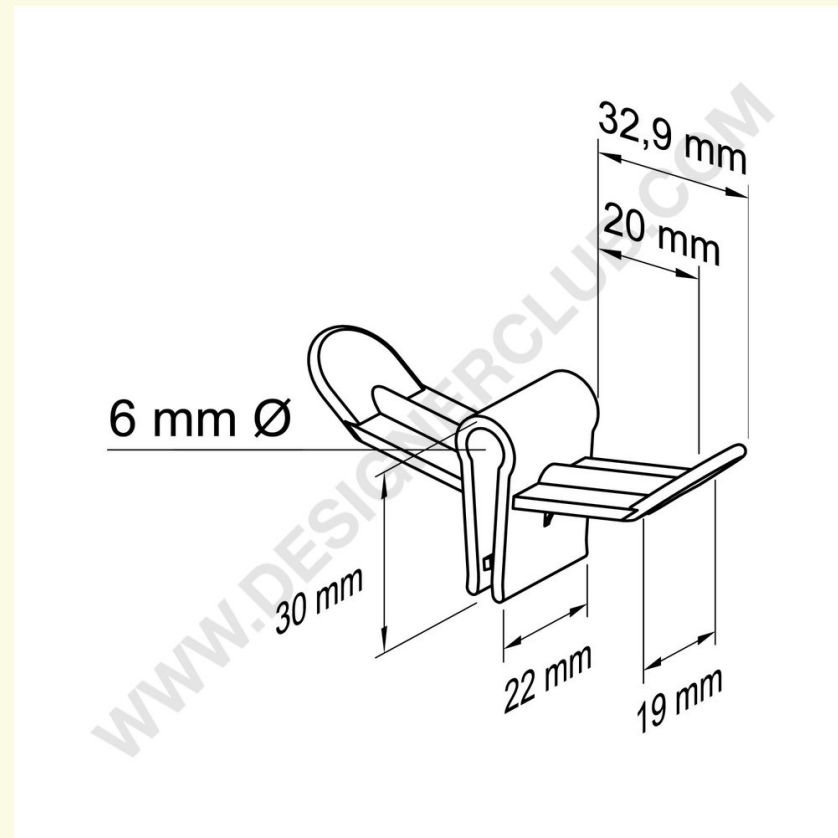

Ficha técnica

REF: 143 610

Púa bilateral ancha de plástico mm. 20 negro

Pico bilateral ancho de plástico negro mm. 20. Adecuada para exponer productos ampollados en ambos lados de los expositores utilizando un solo gancho permitiendo un considerable ahorro de tiempo y costes.