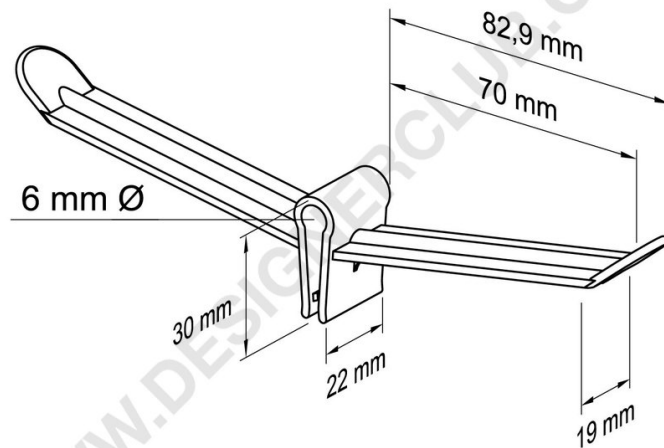

Ficha técnica

REF: 143 612

Púa bilateral ancha de plástico mm. 70 negro

Pico bilateral ancho de plástico negro mm. 70. Adecuada para exponer productos ampollados en ambos lados de los expositores utilizando un solo gancho permitiendo un considerable ahorro de tiempo y costes.