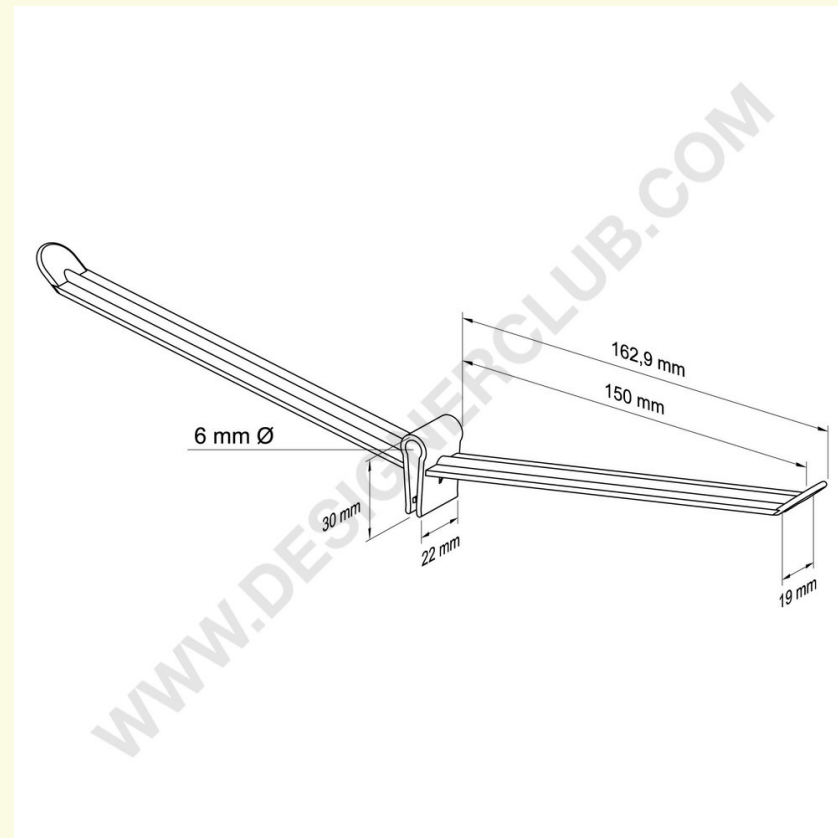

## Ficha técnica

**REF: 143 615**

**Púa bilateral ancha de plástico mm. 150 negro**

Pico bilateral ancho de plástico negro mm. 150. Adecuada para exponer productos ampollados en ambos lados de los expositores utilizando un solo gancho permitiendo un considerable ahorro de tiempo y costes.