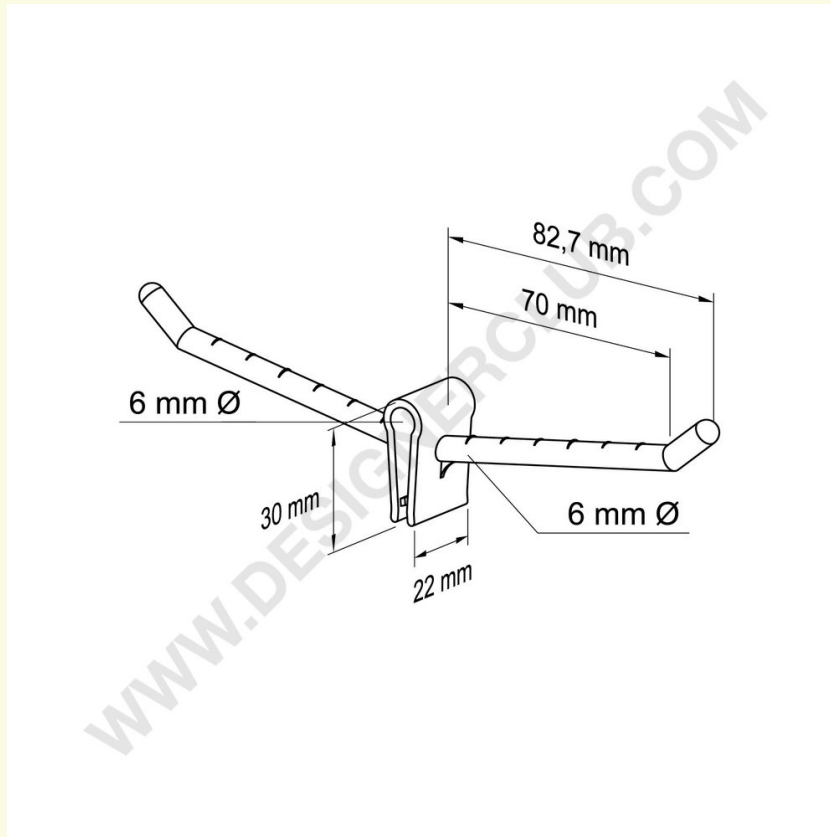

Ficha técnica

REF: 143 702

Pinza de plástico bilateral simple mm. 70 blanco

Púa bilateral única de plástico blanca mm. 70. Adecuada para exponer productos ampollados por ambas caras de los expositores utilizando un solo gancho permitiendo un considerable ahorro de tiempo y costes. Color negro: ref. 143 712 Color transparente: ref. 143 722.