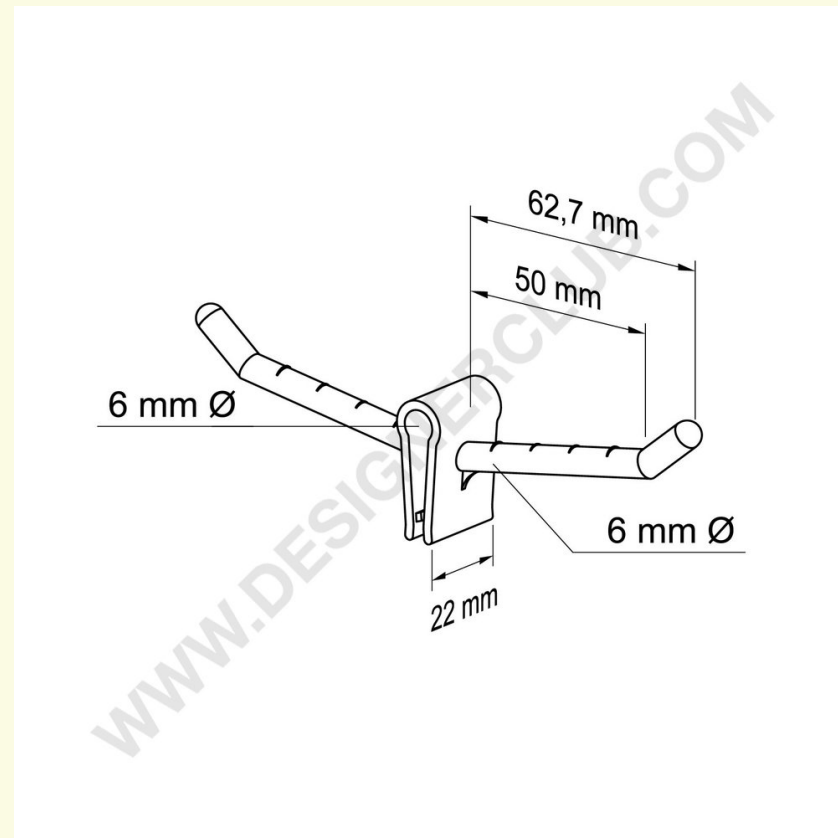

Ficha técnica

REF: 143 711

Pinza de plástico bilateral simple mm. 50 negro

Púa bilateral única de plástico negra mm. 50. Adecuada para exponer productos ampollados en ambos lados de los expositores utilizando un solo gancho que permite un considerable ahorro de tiempo y costes.