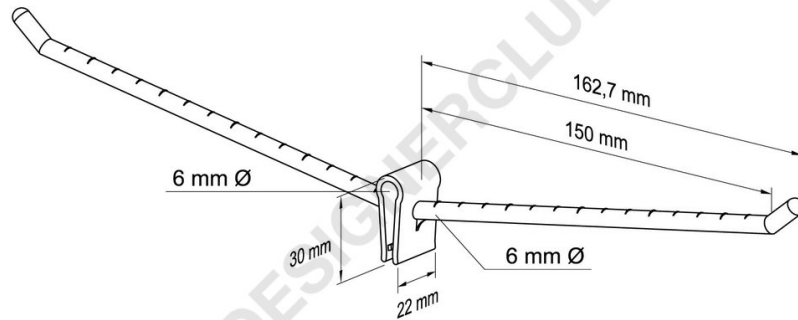

Ficha técnica

REF: 143 725

Pinza de plástico bilateral única mm. 150 transparente

Púa bilateral única de plástico transparente mm. 150. Adecuada para exponer productos ampollados en ambos lados de los expositores utilizando un solo gancho que permite un considerable ahorro de tiempo y costes.