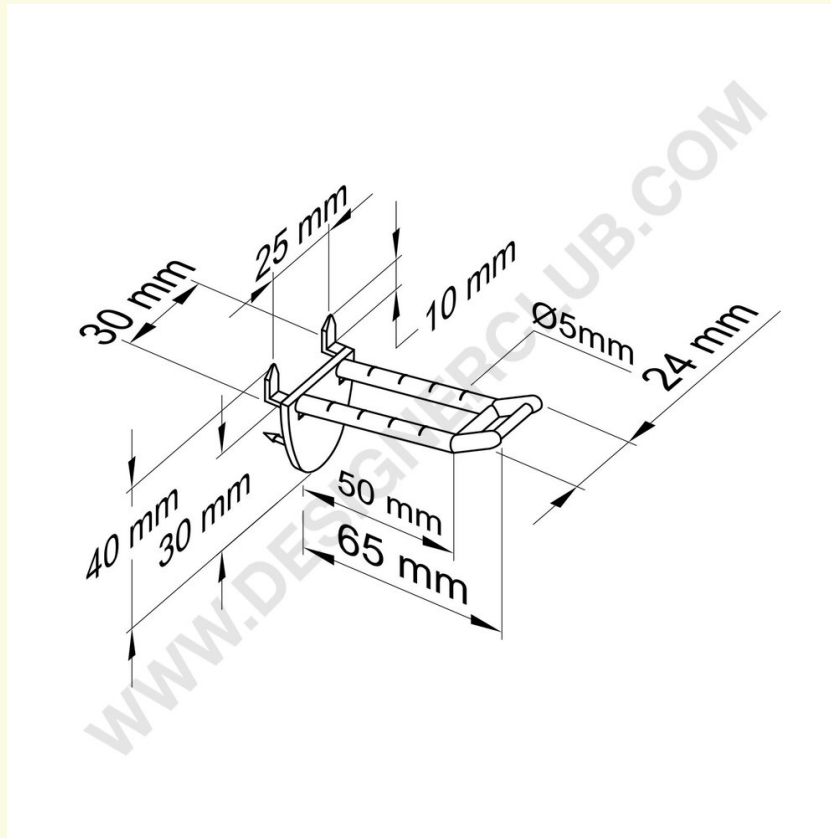

## Ficha técnica

**REF: 142 100**

**Gancho doble de plástico blanco con puntas para inserción automática L. 50 mm clip porta etiqueta pequeño**

Gancho doble de plástico blanco con puntas para inserción automática longitud 50 mm.

Clip porta etiqueta pequeño.

Color negro: ref. 142 110.

Color transparente: ref. 142 120.

**Designer Club S.R.L. Via 2 Giugno 28, 21022, Azzate (VA) , Italy**

Designer Club se reserva el derecho de cambiar las especificaciones y dimensiones de los productos sin previo aviso, salvo por errores u omisiones. Copyright Designer Club s.r.l. 2023.