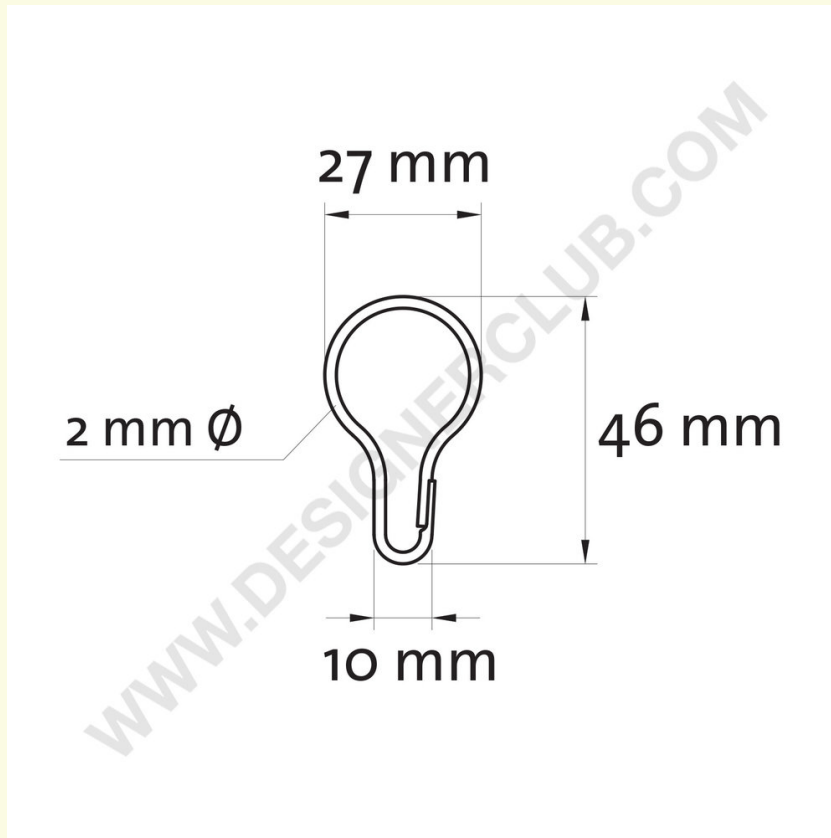

Ficha técnica

REF: 417 222

Gancho metálico de presión mm. 46

Gancho metálico de presión, altura mm. 46 para fijar los paneles publicitarios a cestas, tubos...

+39 0332 455 360 www.designerclub.com commerciale@designerclub.com
Designer Club S.R.L. Via 2 Giugno 28, 21022, Azzate (VA), Italy