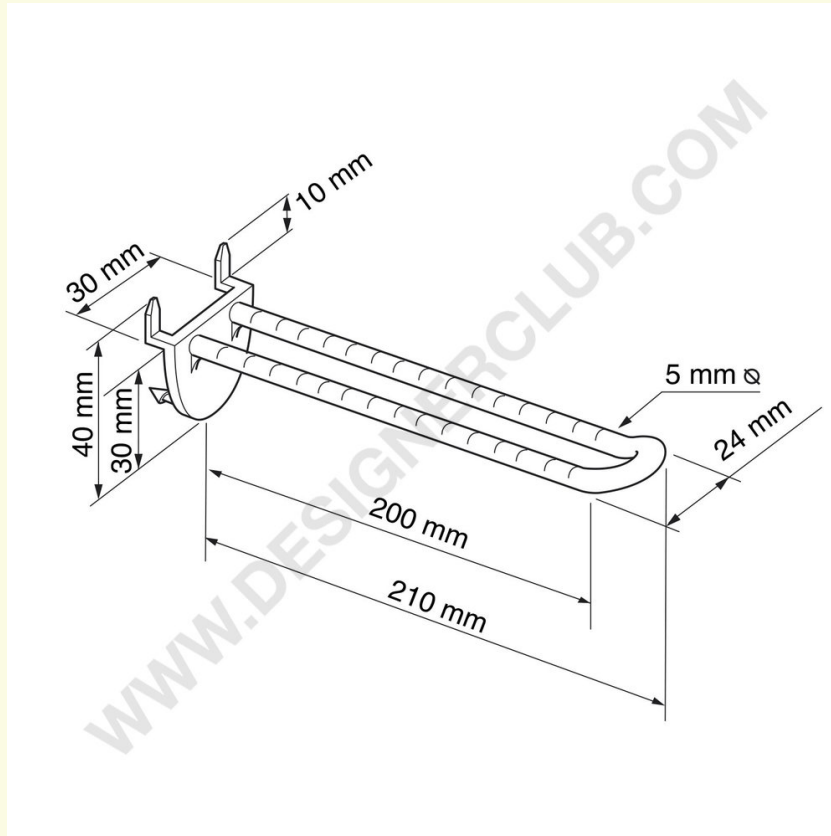

Ficha técnica

REF: 111 796

Gancho doble de plástico negro con puntas para inserción automática L. 200 mm

Gancho doble de plástico negro con puntas para inserción automática longitud 200 mm.

+39 0332 455 360 www.designerclub.com commerciale@designerclub.com
Designer Club S.R.L. Via 2 Giugno 28, 21022, Azzate (VA) , Italy