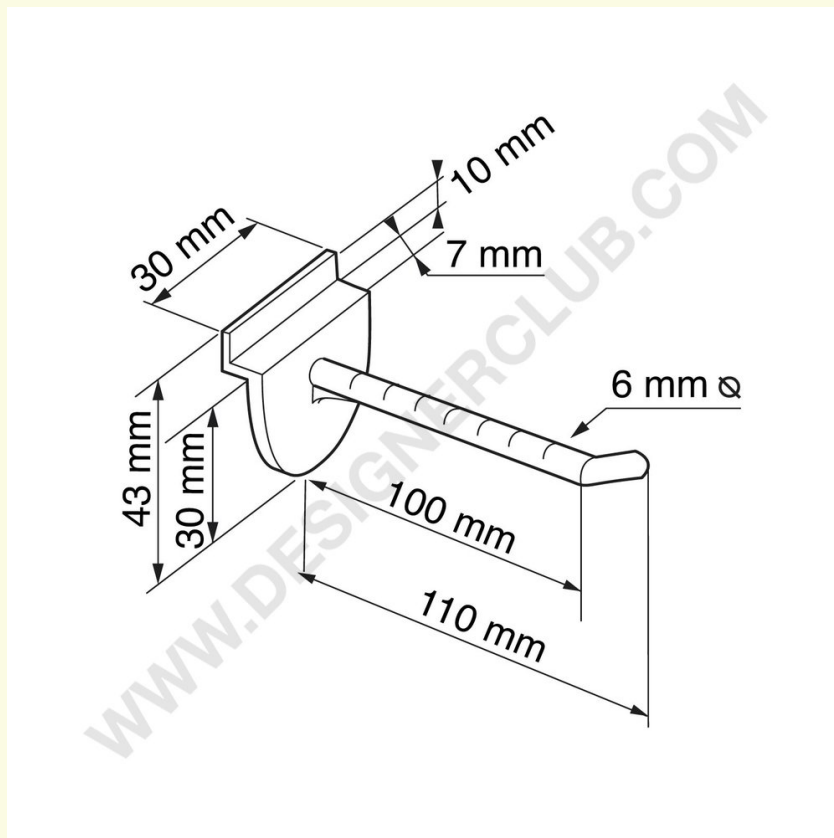

## Ficha técnica

**REF: 112 521**

Monopieza blanco para tableros de 100 mm.

Monopieza blanco con pinza para pared de listones mm. 100. Color negro: ref. 112 531. Color transparente: ref. 113 166. Cajas de 2500 piezas.