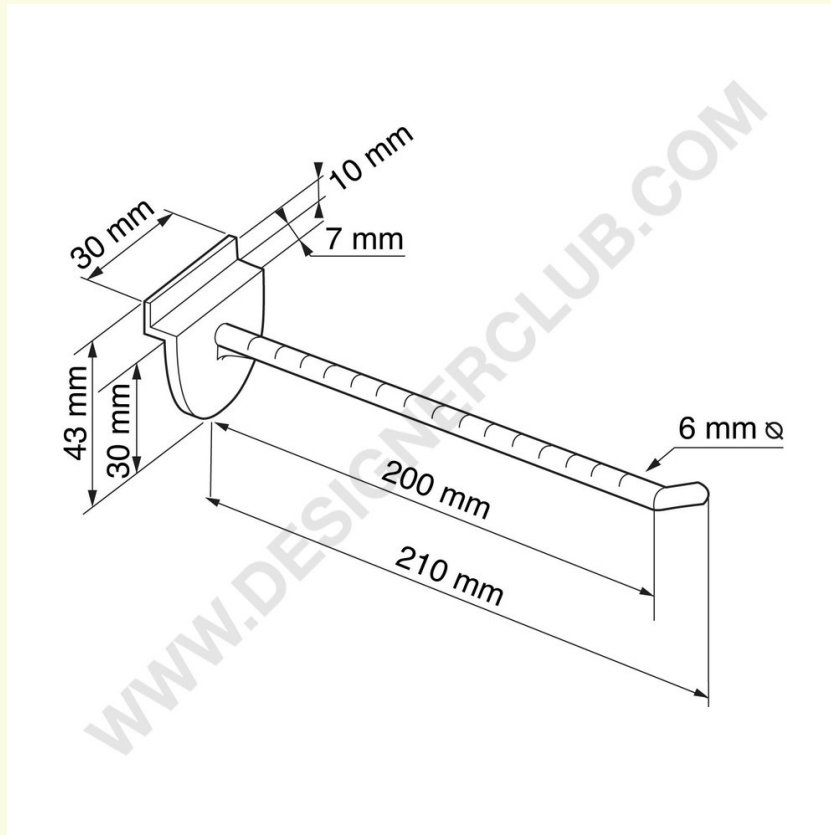

Ficha técnica

REF: 112 523

Monopieza blanco para tablero de lamas de 200 mm.

Monopieza blanco con pinza de pared de listón mm. 200. Color negro: ref. 112 533. Color transparente: ref. 113 168. Cajas de 1100 piezas.