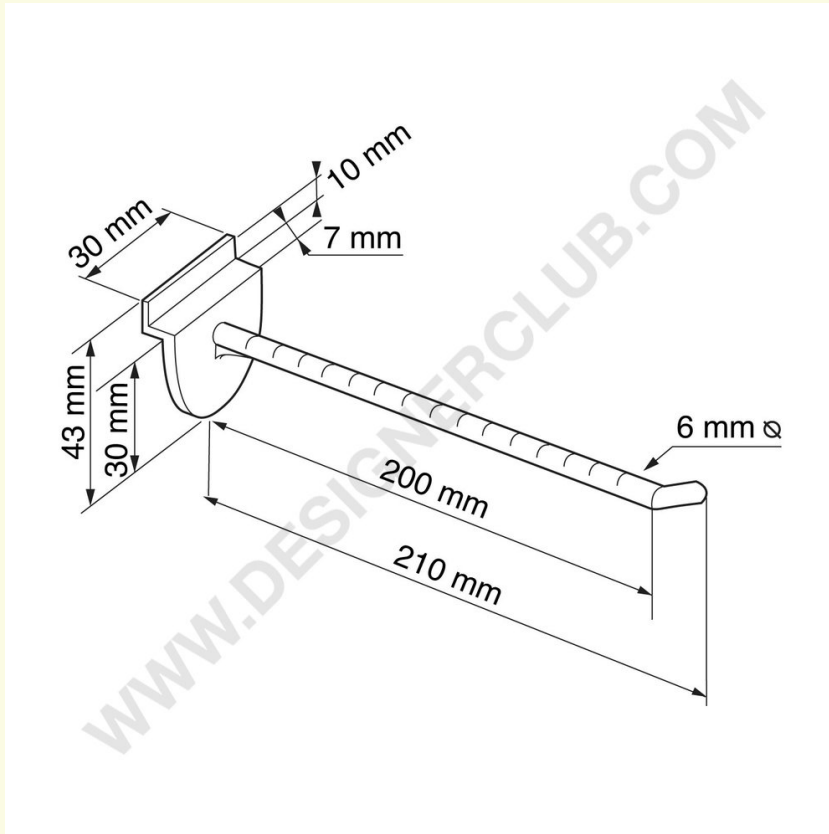

## Ficha técnica

**REF: 112 533**

Monopieza negro para tablero de lamas de 200 mm.

Monopieza negro con pinza para pared de listones mm. 200.

+39 0332 455 360    [www.designerclub.com](http://www.designerclub.com)    [commerciale@designerclub.com](mailto:commerciale@designerclub.com)  
Designer Club S.R.L. Via 2 Giugno 28, 21022, Azzate (VA), Italy