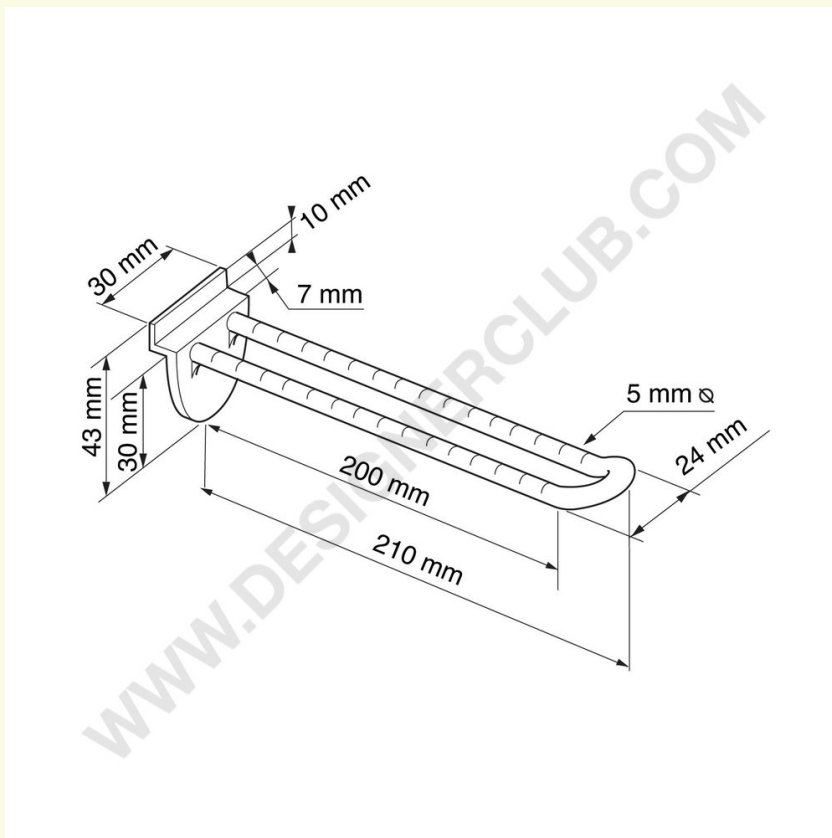

## Ficha técnica

**REF: 112 573**

**Doble punta negra para tablillas de 200 mm.**

Doble punta negra con pinza para pared de listones mm. 200.

+39 0332 455 360      [www.designerclub.com](http://www.designerclub.com)      [commerciale@designerclub.com](mailto:commerciale@designerclub.com)  
Designer Club S.R.L. Via 2 Giugno 28, 21022, Azzate (VA), Italy