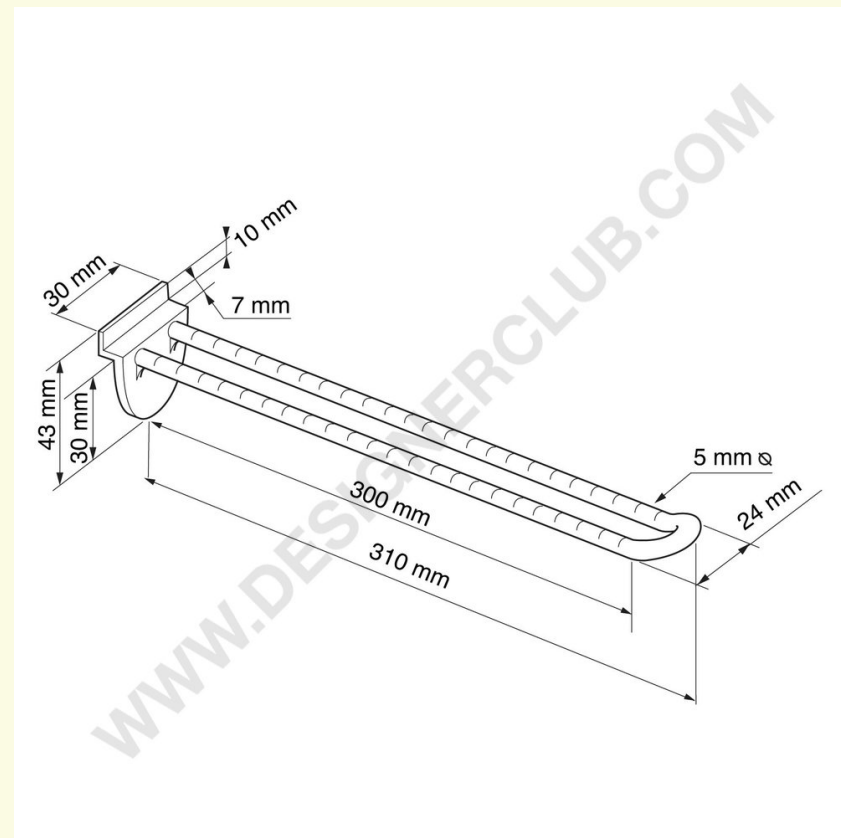

Ficha técnica

REF: 112 575

Doble punta negra para tablillas de 300 mm.

Doble punta negra con pinza para pared de listones mm. 300.

+39 0332 455 360 www.designerclub.com commerciale@designerclub.com
Designer Club S.R.L. Via 2 Giugno 28, 21022, Azzate (VA), Italy