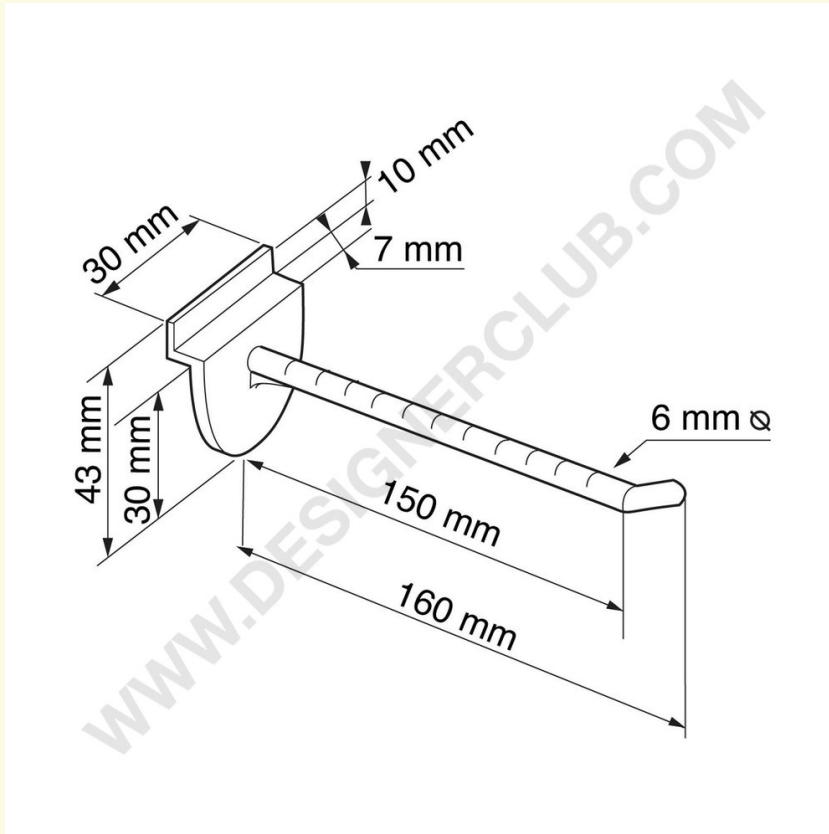

Ficha técnica

REF: 113 167

Monopieza transparente para tableros de 150 mm.

Monopieza transparente con pinza para tablillas mm. 150.

+39 0332 455 360 www.designerclub.com commerciale@designerclub.com
Designer Club S.R.L. Via 2 Giugno 28, 21022, Azzate (VA) , Italy