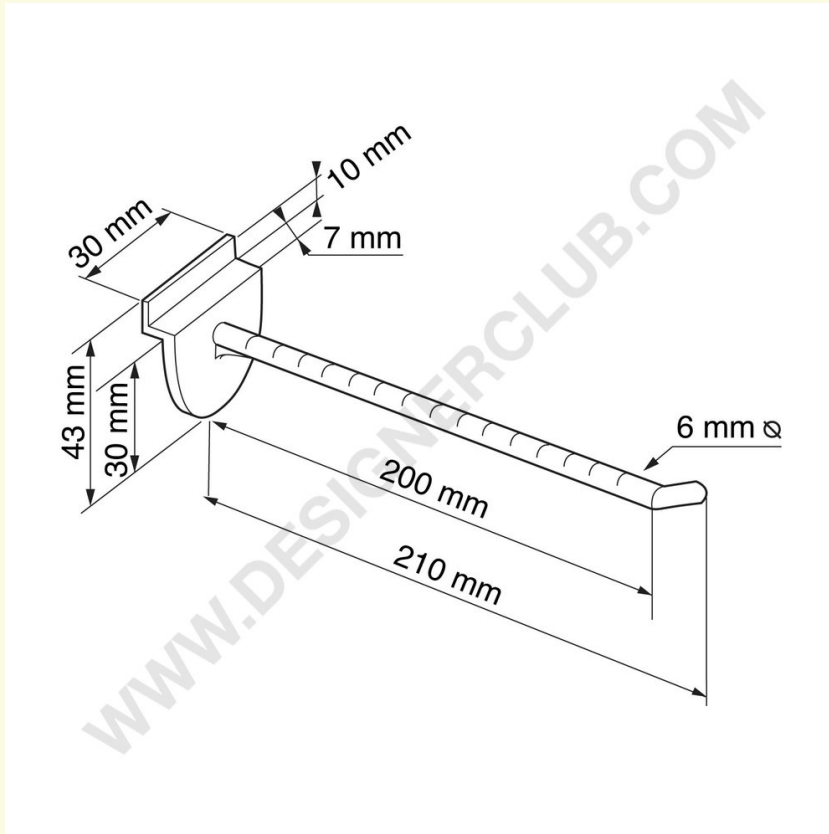

Ficha técnica

REF: 113 168

Monopieza transparente para tablero de láminas de 200 mm.

Monopieza transparente con pinza para tablillas mm. 200.

+39 0332 455 360 www.designerclub.com commerciale@designerclub.com
Designer Club S.R.L. Via 2 Giugno 28, 21022, Azzate (VA), Italy