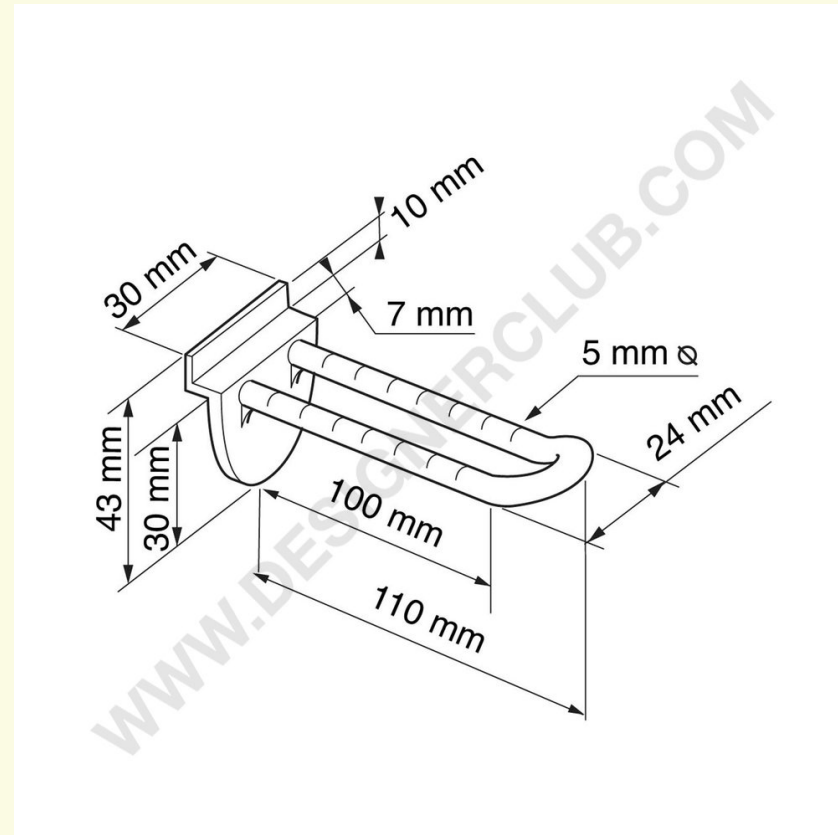

## Ficha técnica

**REF: 113 176**

**Doble punta transparente para tableros de 100 mm.**

Doble punta transparente con pinza de tablilla mm. 100.

+39 0332 455 360    [www.designerclub.com](http://www.designerclub.com)    [commerciale@designerclub.com](mailto:commerciale@designerclub.com)  
Designer Club S.R.L. Via 2 Giugno 28, 21022, Azzate (VA) , Italy