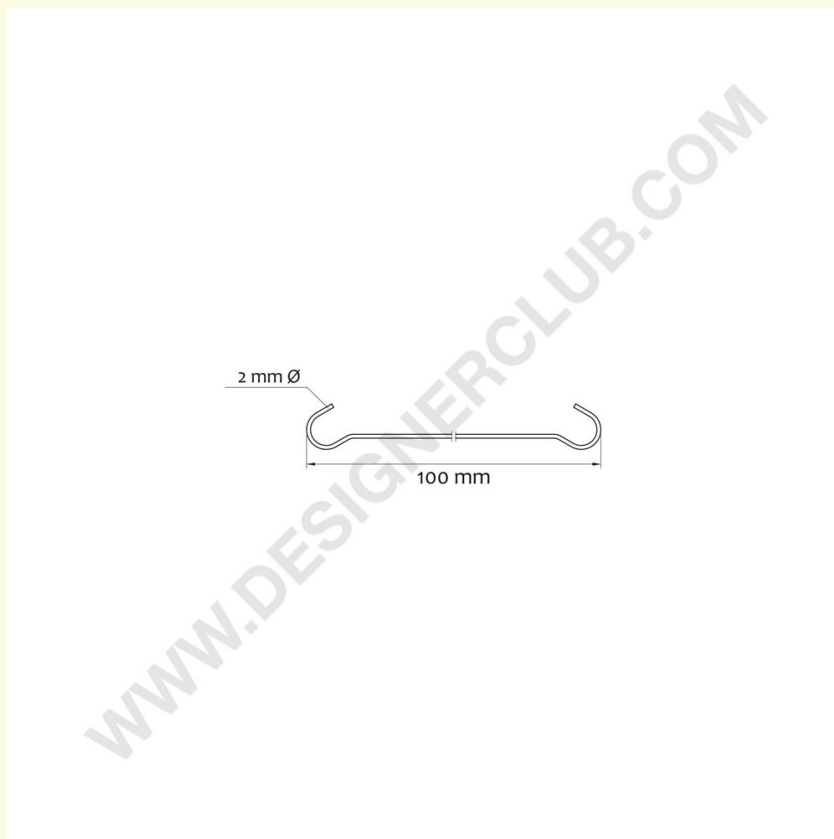

Ficha técnica

REF: 415 076

Gancho doble en c mm. 100

Gancho metálico doble en forma de C, de 100 mm de longitud, para suspender carteles en el techo. Puede utilizarse con nuestro sistema de suspensión.

+39 0332 455 360 www.designerclub.com commerciale@designerclub.com
Designer Club S.R.L. Via 2 Giugno 28, 21022, Azzate (VA), Italy