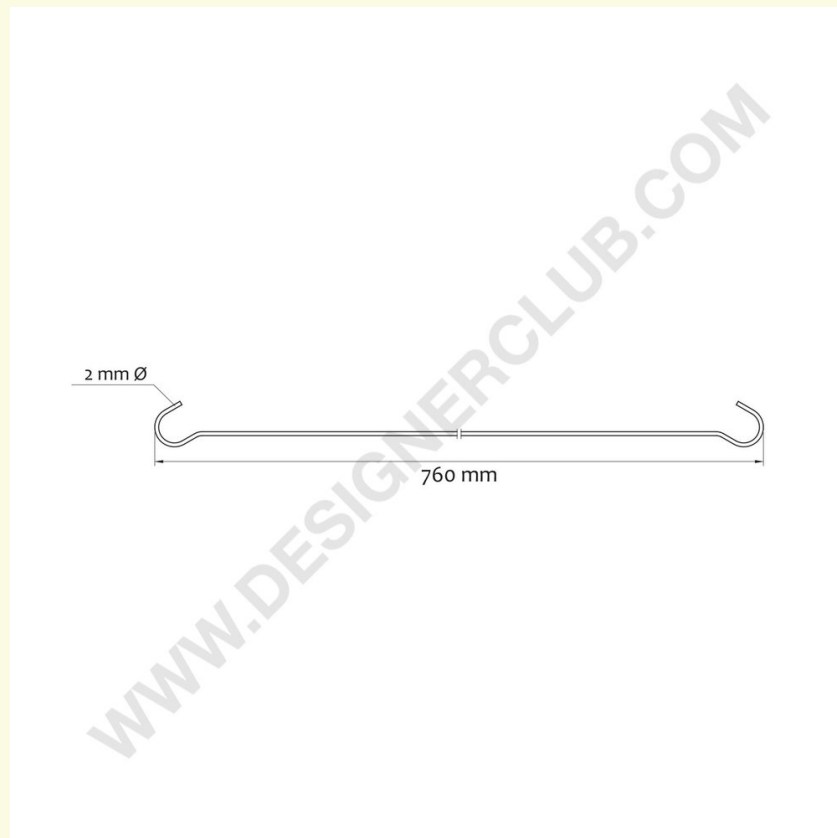

## Ficha técnica

**REF: 415 082**  
Gancho doble en c mm. 750

Gancho metálico doble en forma de C, de 750 mm de longitud, para suspender carteles en el techo. Puede utilizarse con nuestro sistema de suspensión.