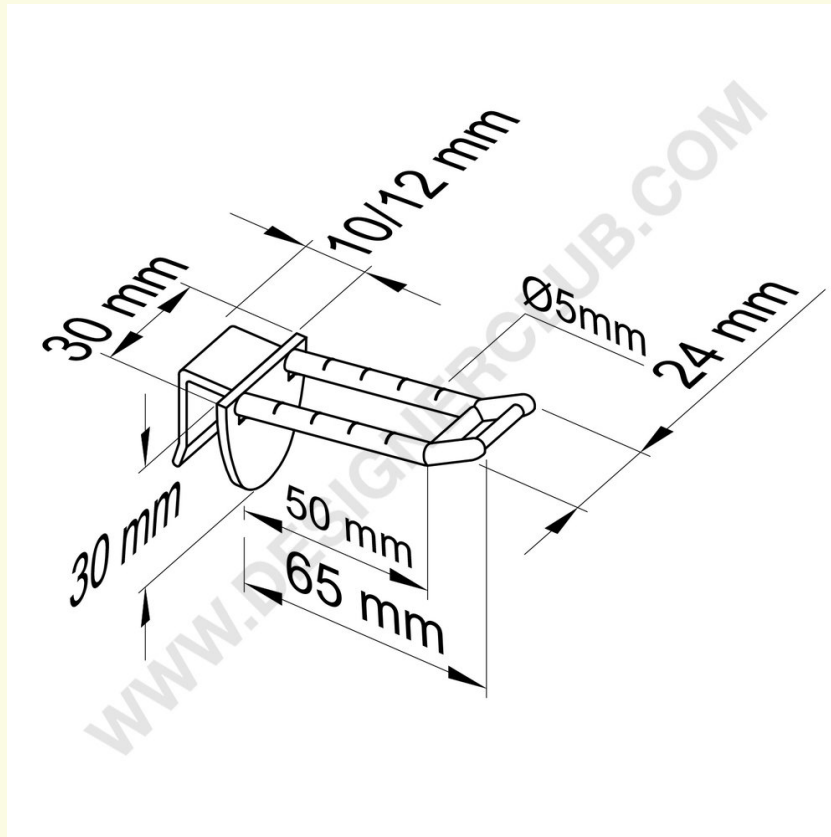

## Ficha técnica

**REF: 144 030**

Pinza universal doble de plástico mm. 50 blanco para espesor mm. 10-12 con portaprecios pequeño

Doble pinza universal blanca mm. 50 con clip portaprecios pequeño. Se adapta a 10-12 mm. de grosor. Color negro: ref. 144 040 Color transparente: ref. 144 050.