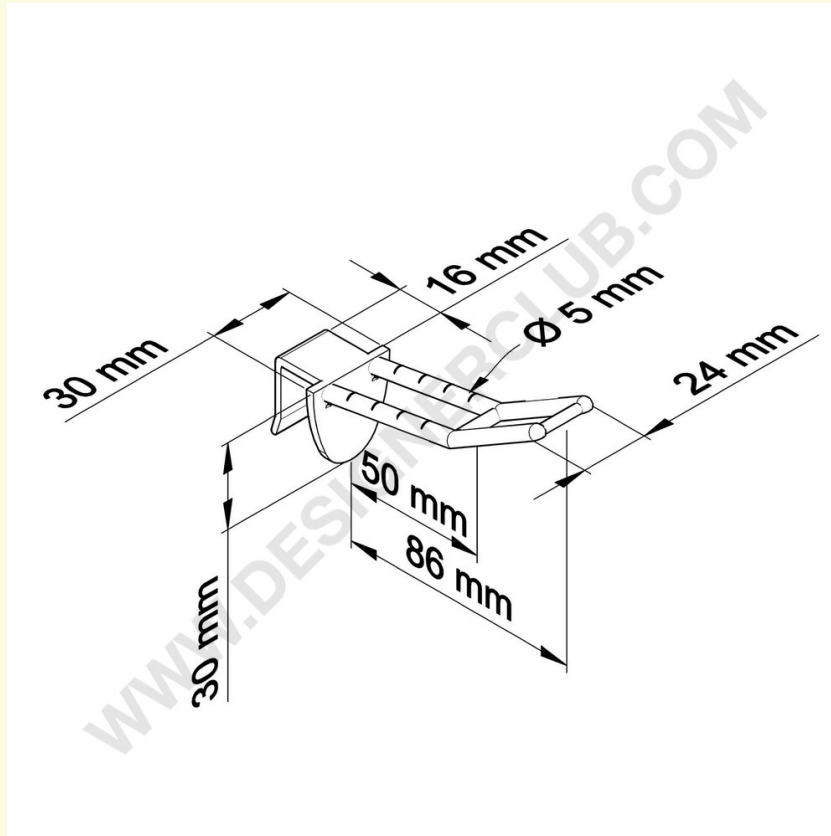

## Ficha técnica

**REF: 144 160**

**Pinza universal doble de plástico mm. 50 blanco para mm. grueso 16 con porta precios grande**

Doble pinza universal blanca mm. 50 con clip portaprecios grande. Se adapta a 16 mm. de espesor.