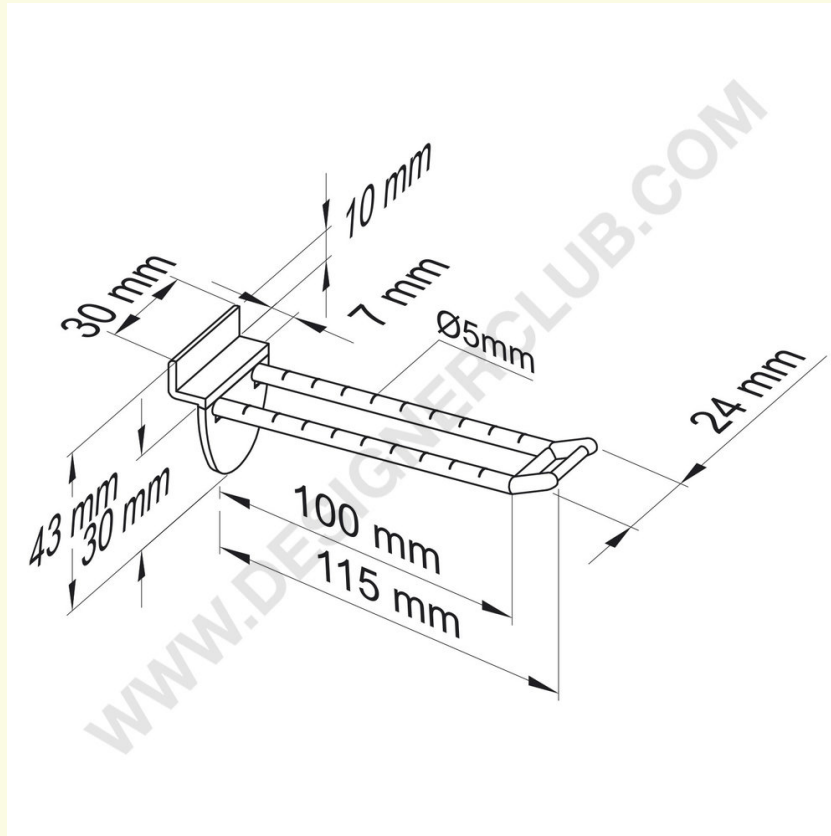

Ficha técnica

REF: 142 221

Doble pletina blanca con portaprecios pequeño mm. 100

Doble pletina blanca con portaprecios pequeño, longitud mm. 100. Color negro ref. 142 231. Color transparente ref. 142 241.