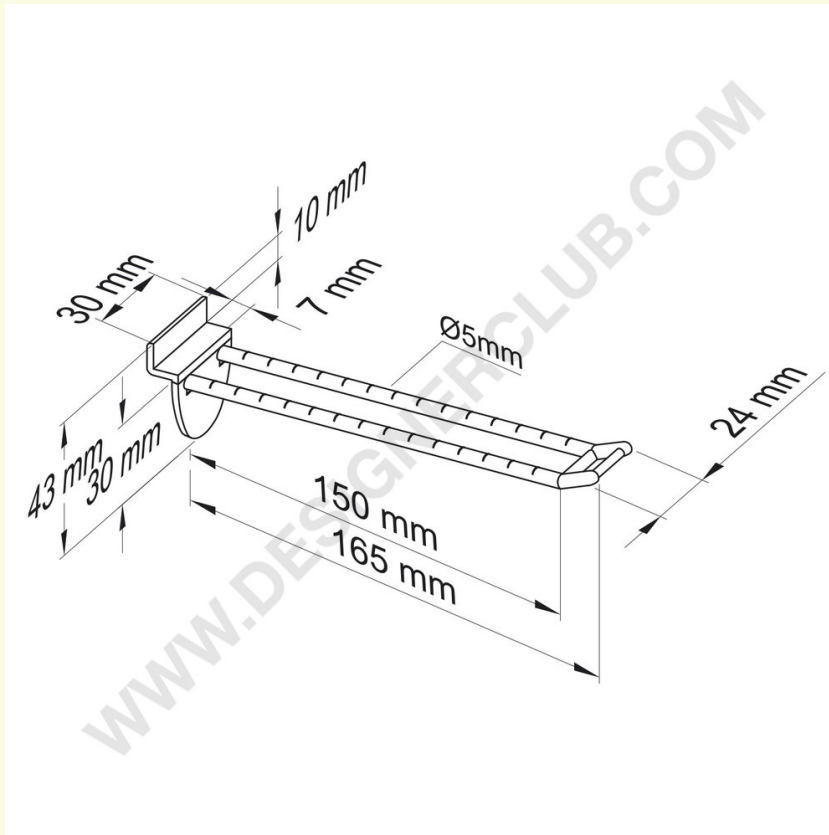

## Ficha técnica

**REF: 142 232**

**Doble pletina negra con portaprecios pequeño mm. 150**

Doble pletina negra con portaprecios pequeño, longitud mm. 150. Color negro ref. 142 232. Color transparente ref. 142 242.