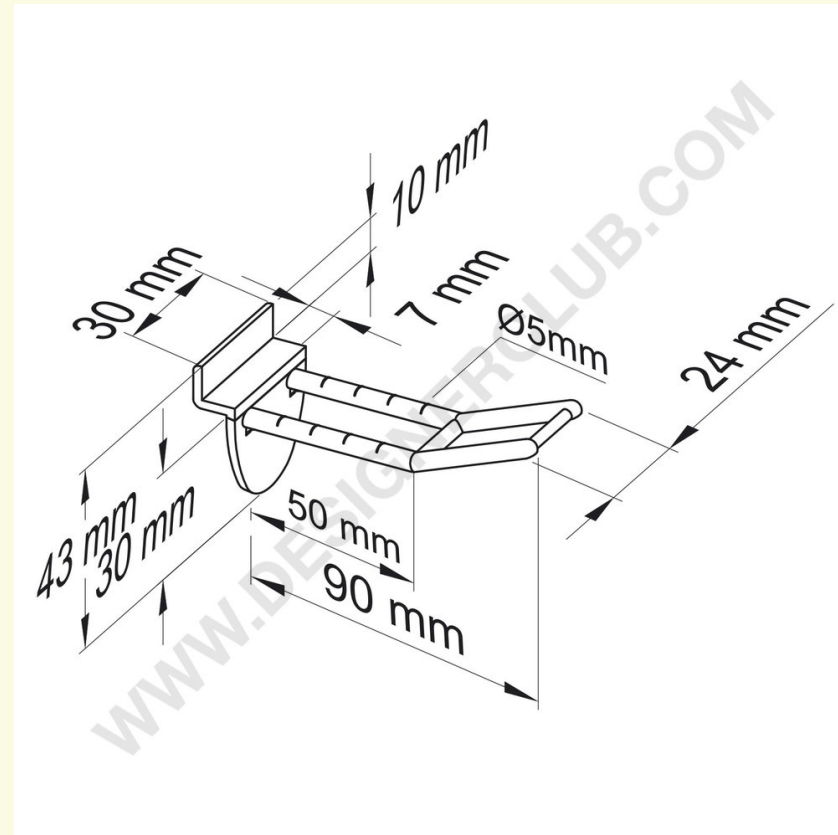

## Ficha técnica

**REF: 142 440**

**Doble pletina transparente con porta precios grande mm. 50**

Doble pletina transparente con portaprecios grande, longitud mm. 50.

+39 0332 455 360    [www.designerclub.com](http://www.designerclub.com)    [commerciale@designerclub.com](mailto:commerciale@designerclub.com)  
Designer Club S.R.L. Via 2 Giugno 28, 21022, Azzate (VA) , Italy