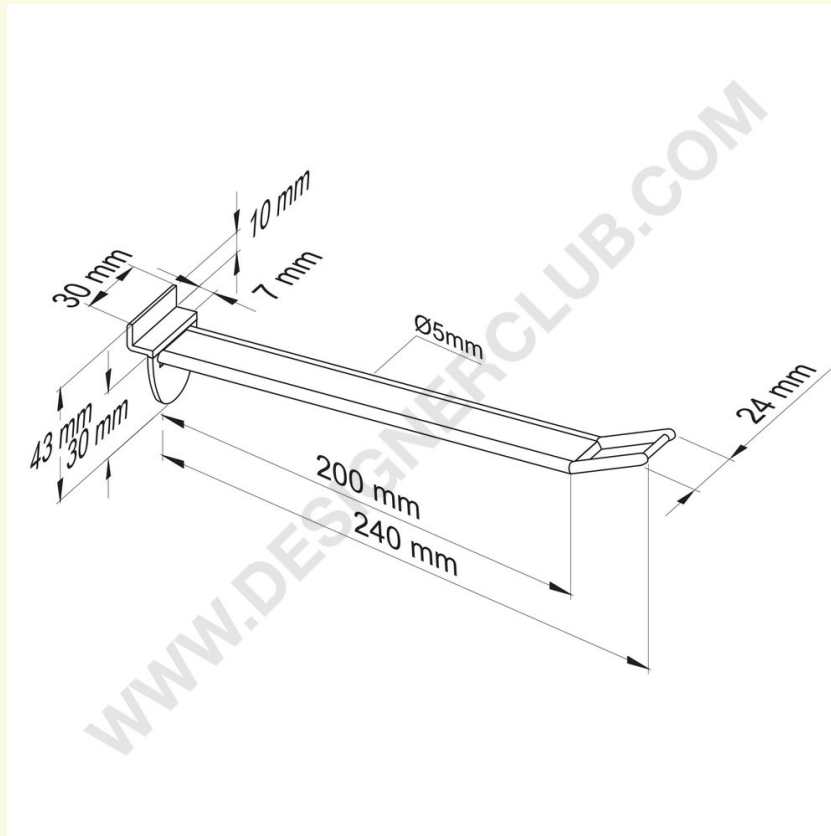

Ficha técnica

REF: 142 823

Alambre reforzado con púas de pared blanco con soporte de precio grande mm. 2000

Pletina de alambre reforzada de color blanco con portaprecios grande, longitud mm. 200. Color negro ref. 142 833. Color transparente ref. 142 843.